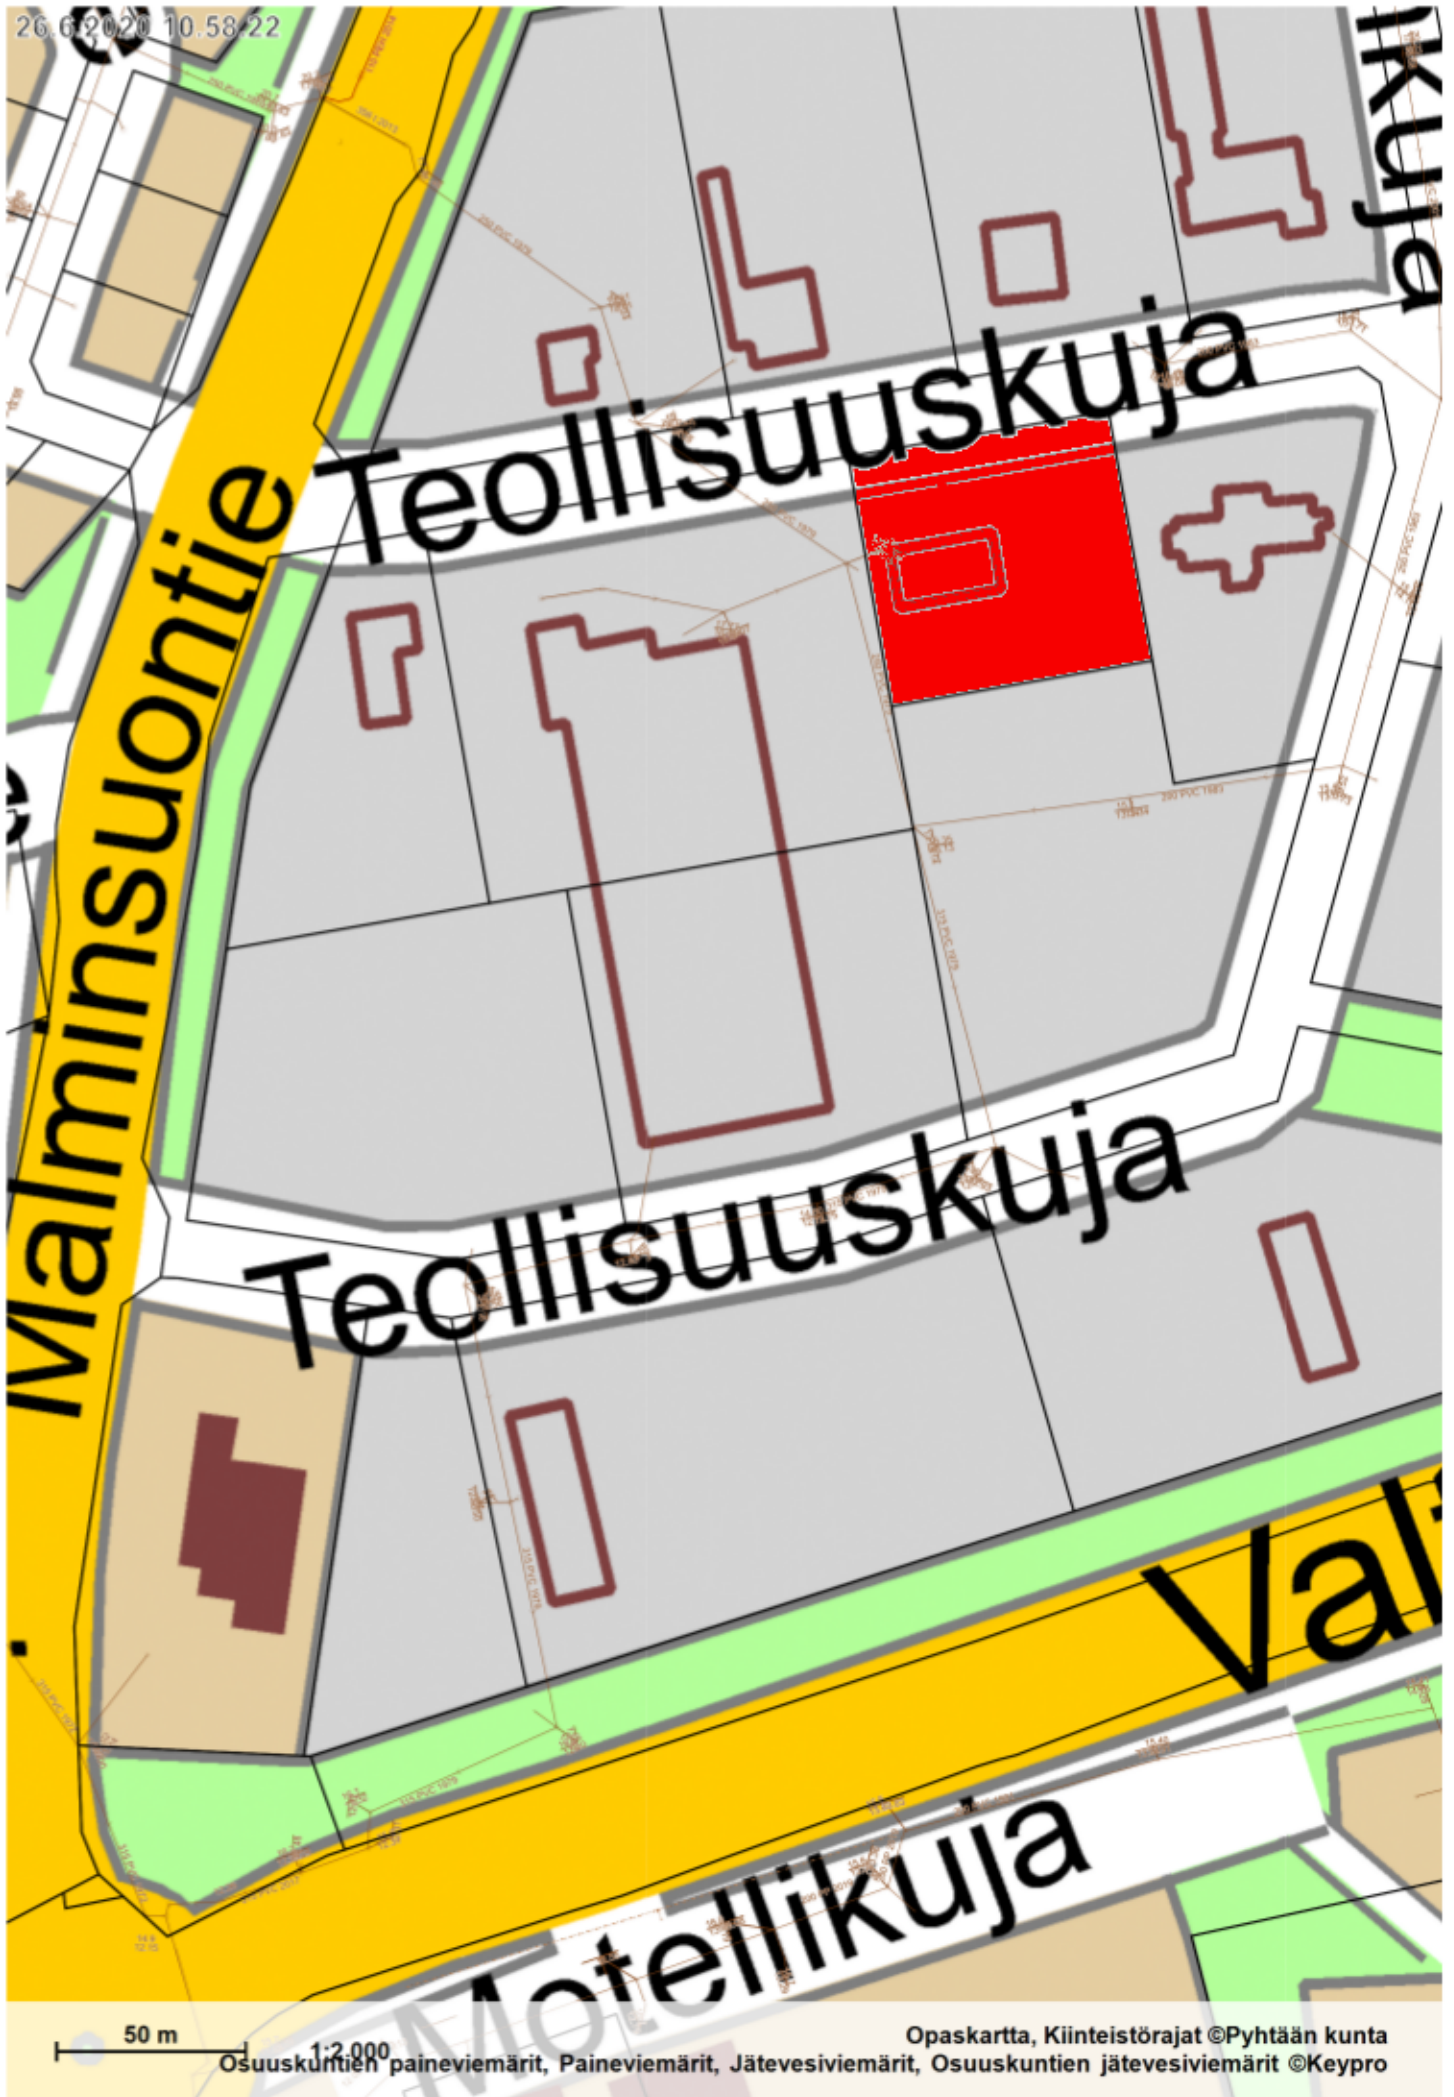

26.6.2020 10.58:22

50 m

1:2,000

Opaskartta, Kiinteistörajat ©Pyhtään kunta
Osuuskuntien paineviemärit, Paineviemärit, Jätevesiviemärit, Osuuskuntien jätevesiviemärit ©Keypro