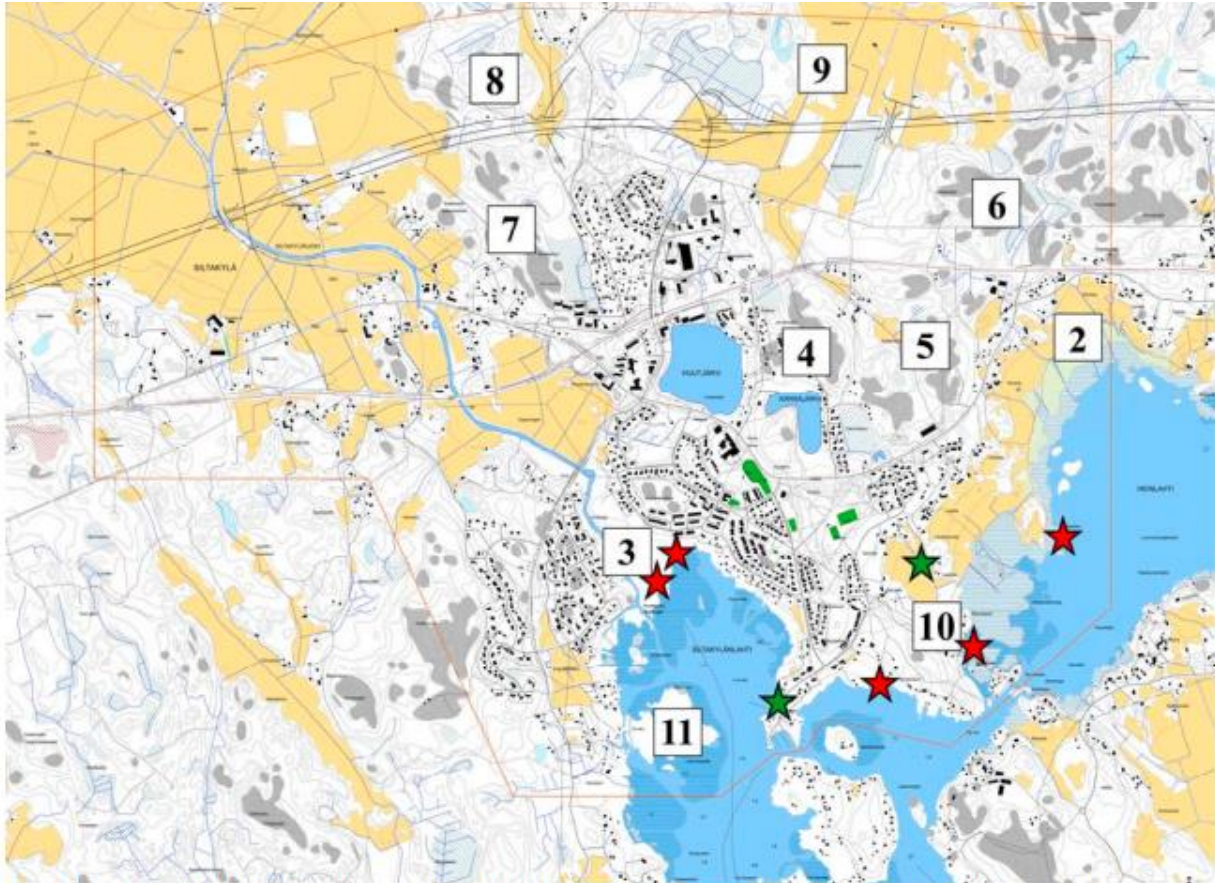

# Keskustaajaman osayleiskaavan luontoselvitys 2008.

Luontoselvitys Kotkan siipi. Petri Parkko 12.2.2009

**Kartta 1.** Keskustaajaman osayleiskaava-alue on rajattu karttaan punaisella. Numerointi 2–11 viittaa raportin arvokkaiden elinympäristöjen karttojen numeroihin. Punaiset tähdet ovat luontodirektiivin liitteen IV (a) sudenkorentolajien lisääntymis- ja levähdyspaikkoja. Vihreät tähdet ovat uhanalaisen keltamataran kasvupaikkoja.