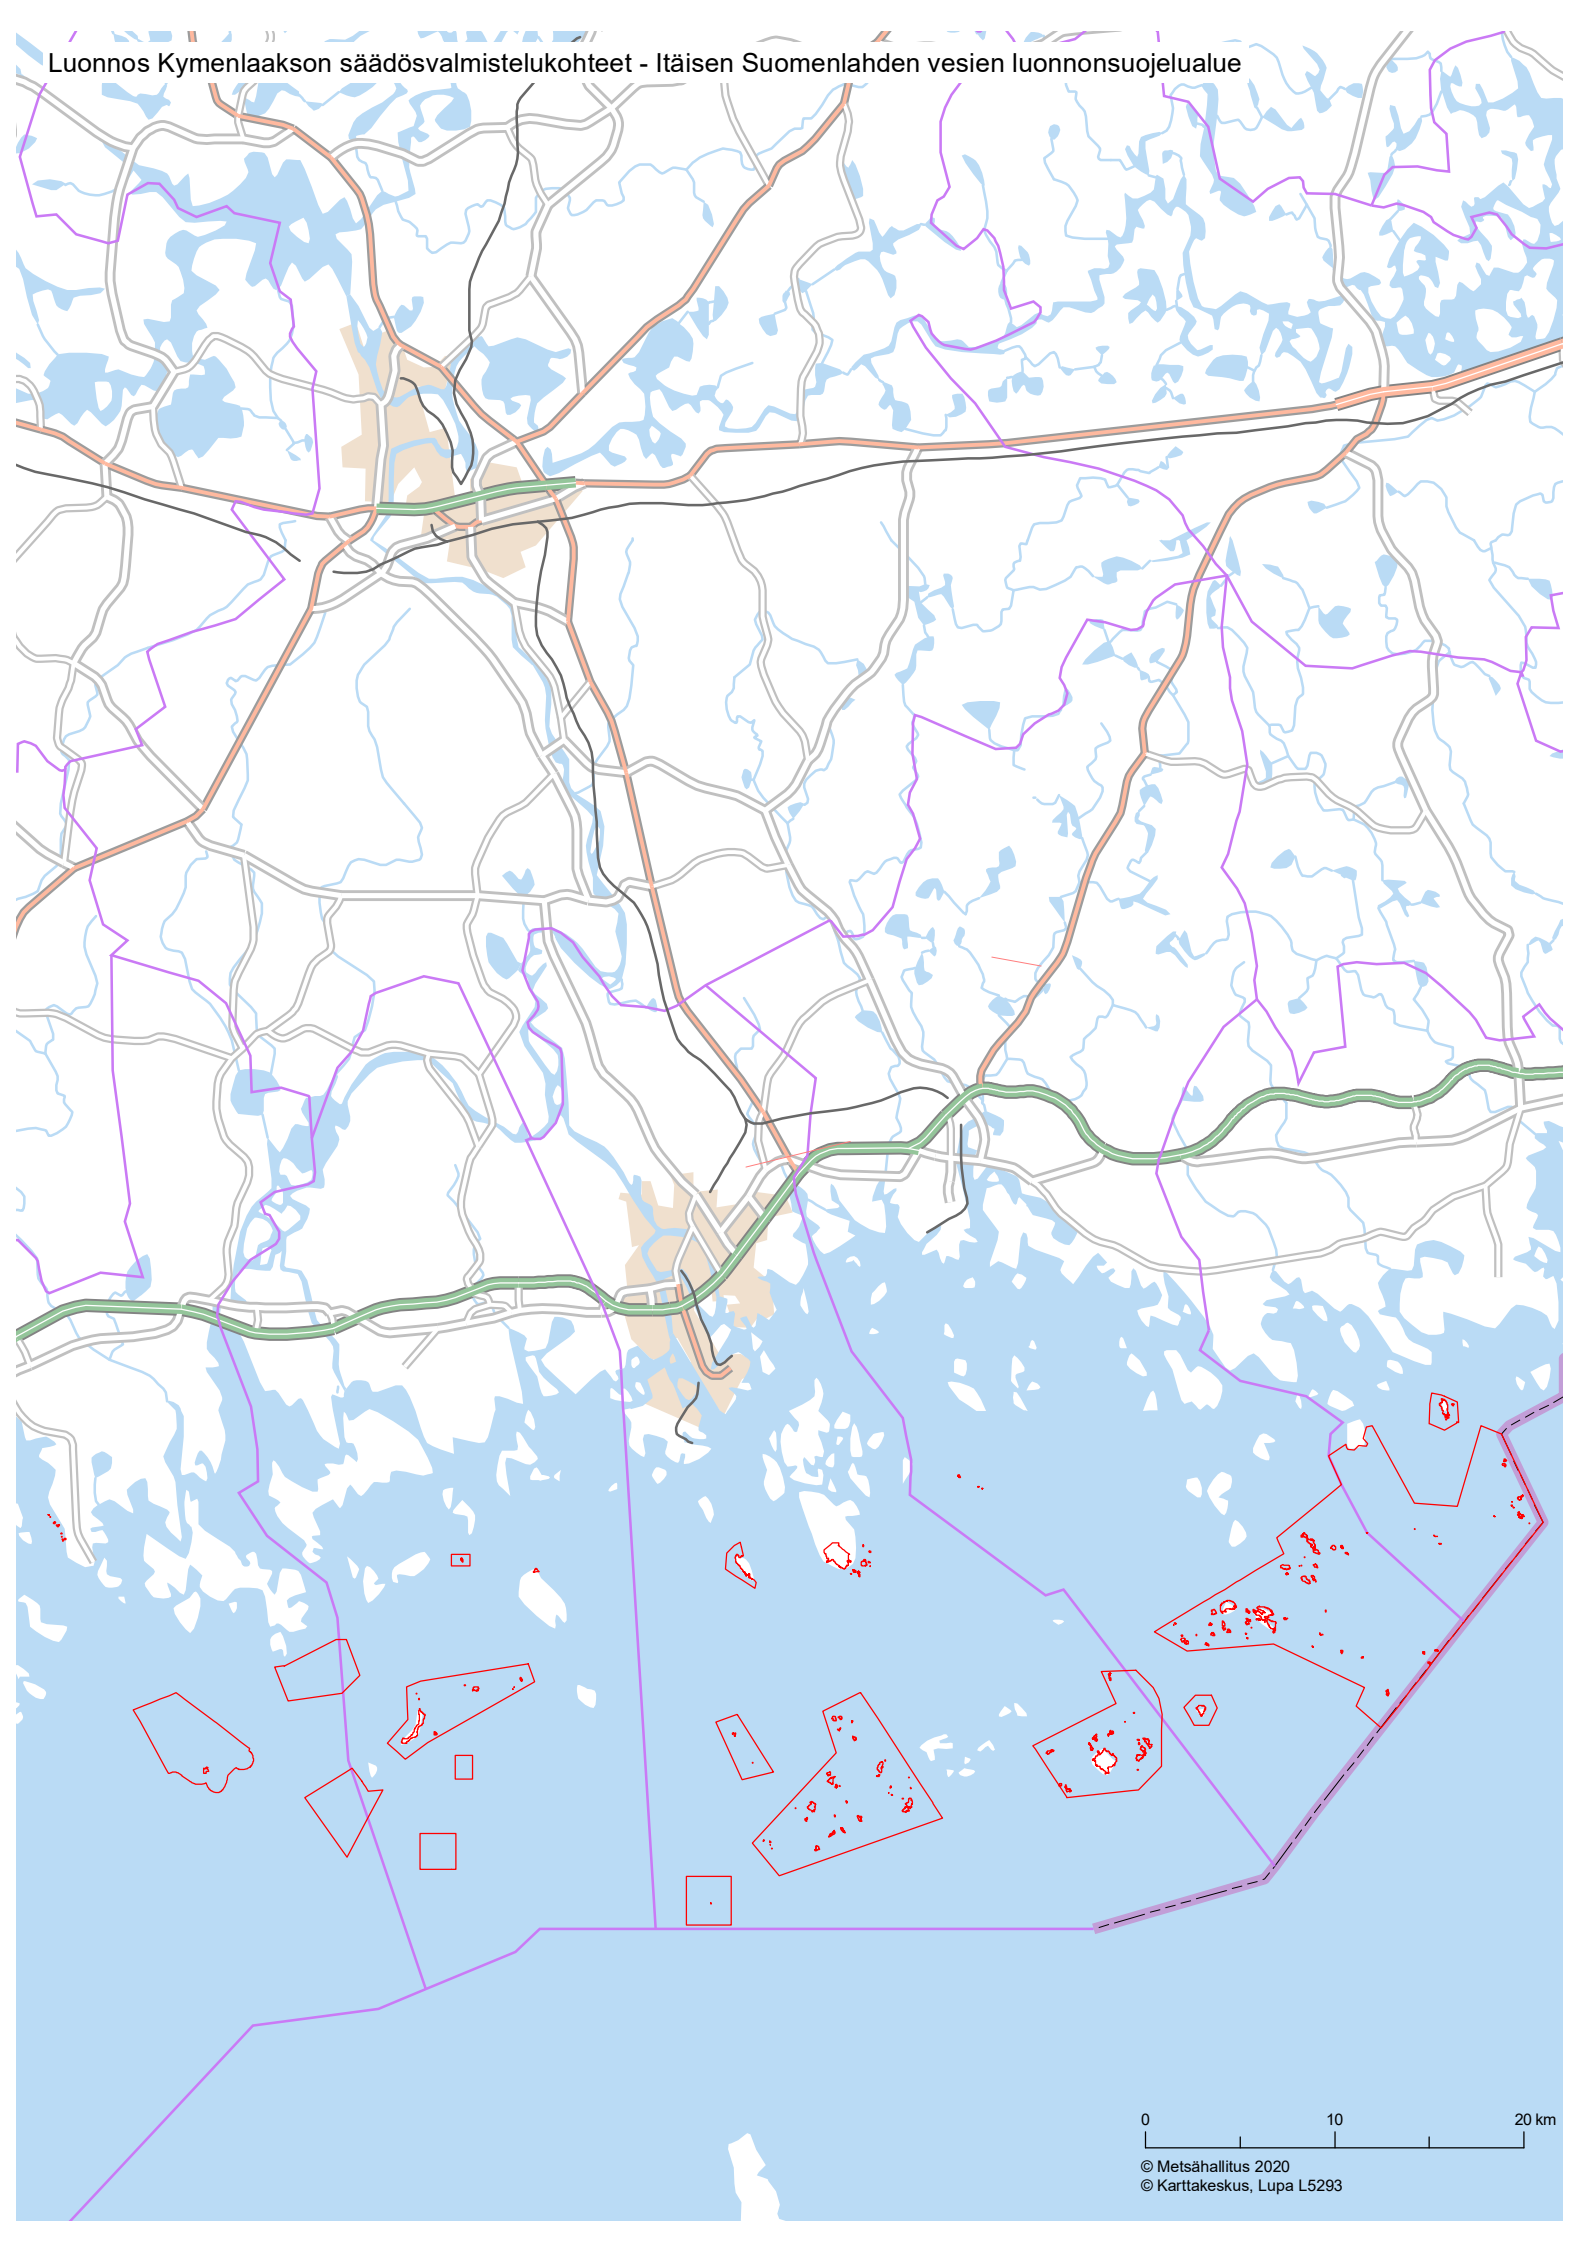

Luonnos Kymenlaakson säädösvalmistelukohdeet - Itäisen Suomenlahden vesien luonnonsuojelualue

0 10 20 km

© Metsähallitus 2020
© Karttakeskus, Lupa L5293