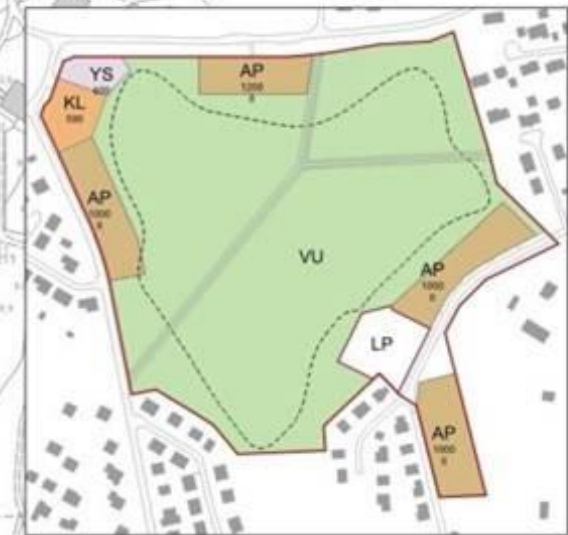

**MITOITUS UUDET
DIMENSIONERING NYA**

Asuminen, Boende
AP 4200 k-m²

Liiketila, Affarsutrymme
KL 590 k-m², m² vy

Urheilu, Sport
VU 2500 k-m², m² vy

Päiväkoti, Daghem
YL 600 k-m², m² vy

Yht. 7890 k-m²

- AP Asumisen tilat, kvartersområde för bostäder
- KL Liiketilä, affarsutrymme, kvartersområde för affarsutrymme
- LP Yhteinen pysäköintialue, område för allmän parkering
- VU Urheilu- ja virkistysalue, område för idrott- och rekreativområden
- YS Sosiaalitoiminta ja terveyspalvelut, kvartersområde för byggnader för social verksamhet och hälsovård

**HUUTJÄRVEN LIIKUNTAPUISTO
HUUTJÄRVI IDROTTSKAMP**

IDEASUUNNITELMA 1:2000
IDEAPLAN 1:2000

19.6.2018
Tark. 27.6.2018