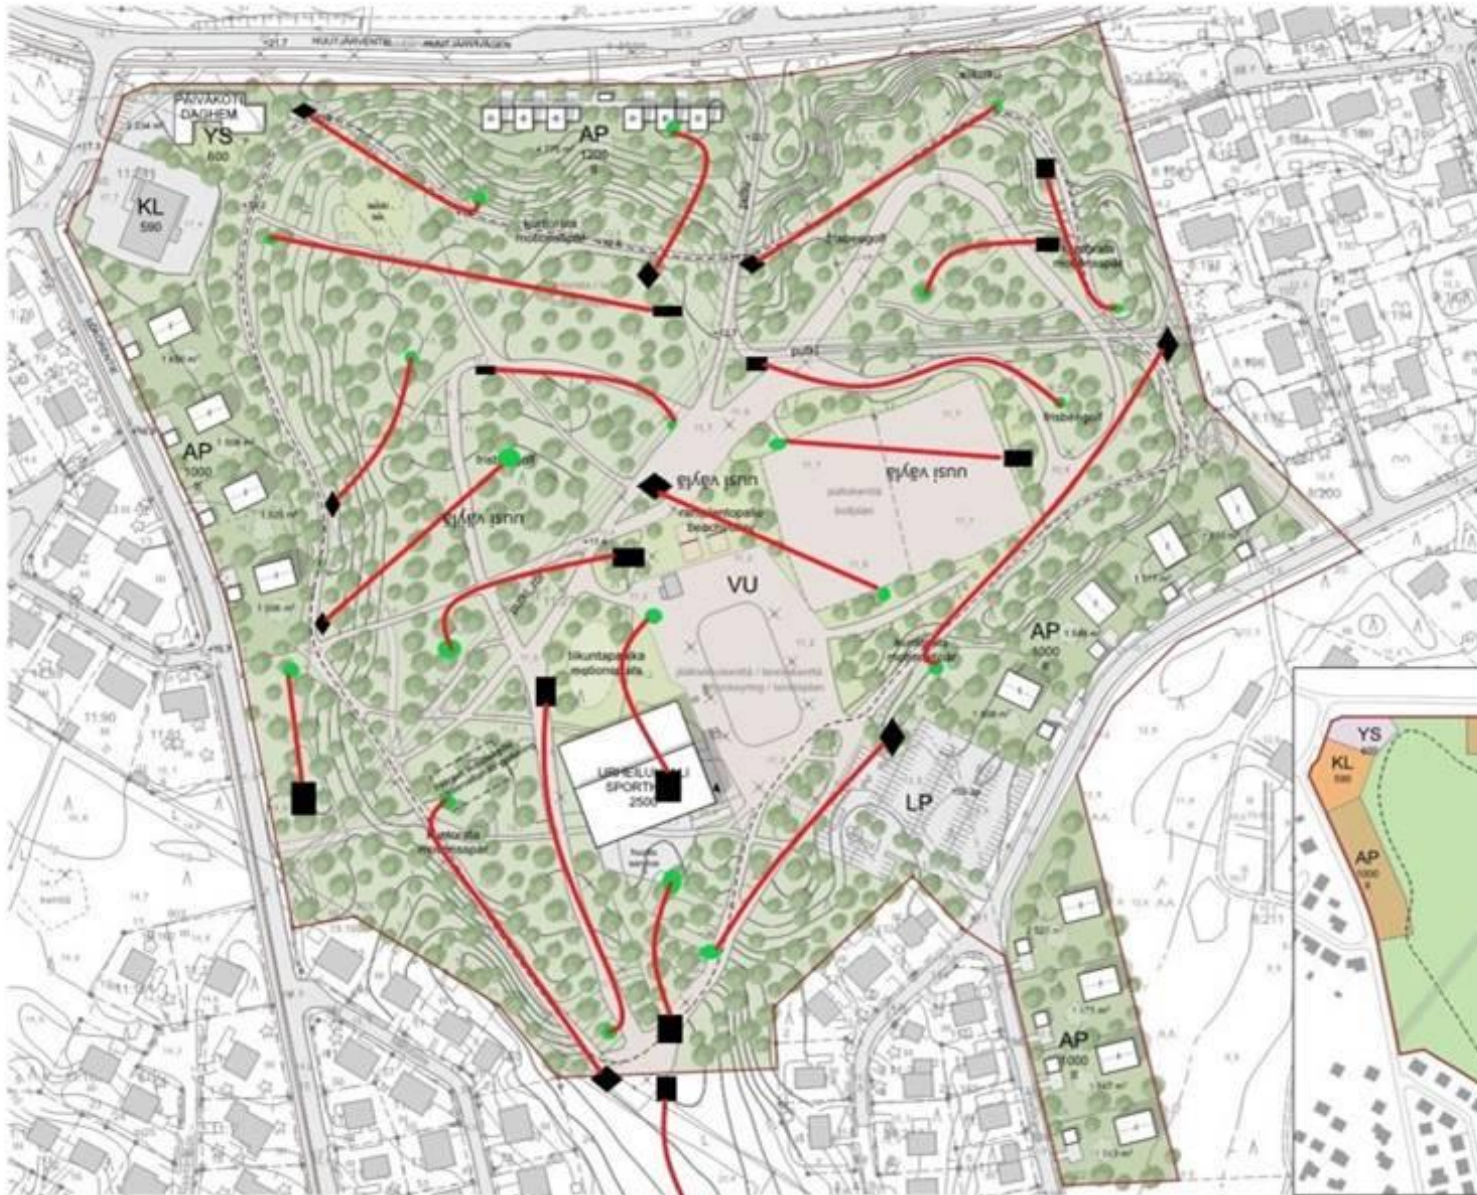

**MITOITUS UUDET
DIMENSIONERING NYA**

Asuminen, Boende
AP 4200 k-m²

Liiketila, Affarsutrymme
KL 590 k-m², m² vy

Urheilu, Sport
VU 2500 k-m², m² vy

Päiväkoti, Daghem
YL 600 k-m², m² vy

Yht. 7890 k-m²

- AP Asumisen tilat, kvartersområde för bostäder
- KL Liiketilä, affarsutrymme, kvartersområde för affarsutrymme
- LP Yhteinen pysäköintialue, område för allmän parkering
- VU Urheilu- ja virkistysalue, område för idrott- och rekreativområden
- YS Sosiaalitoiminta ja terveyspalvelut, kvartersområde för byggnader för social verksamhet och hälsovård

**HUUTJÄRVEN LIIKUNTAPUISTO
HUUTJÄRVI IDROTTSKAMP**

IDEASUUNNITELMA 1:2000
IDEAPLAN 1:2000

19.6.2018
Tark. 27.6.2018