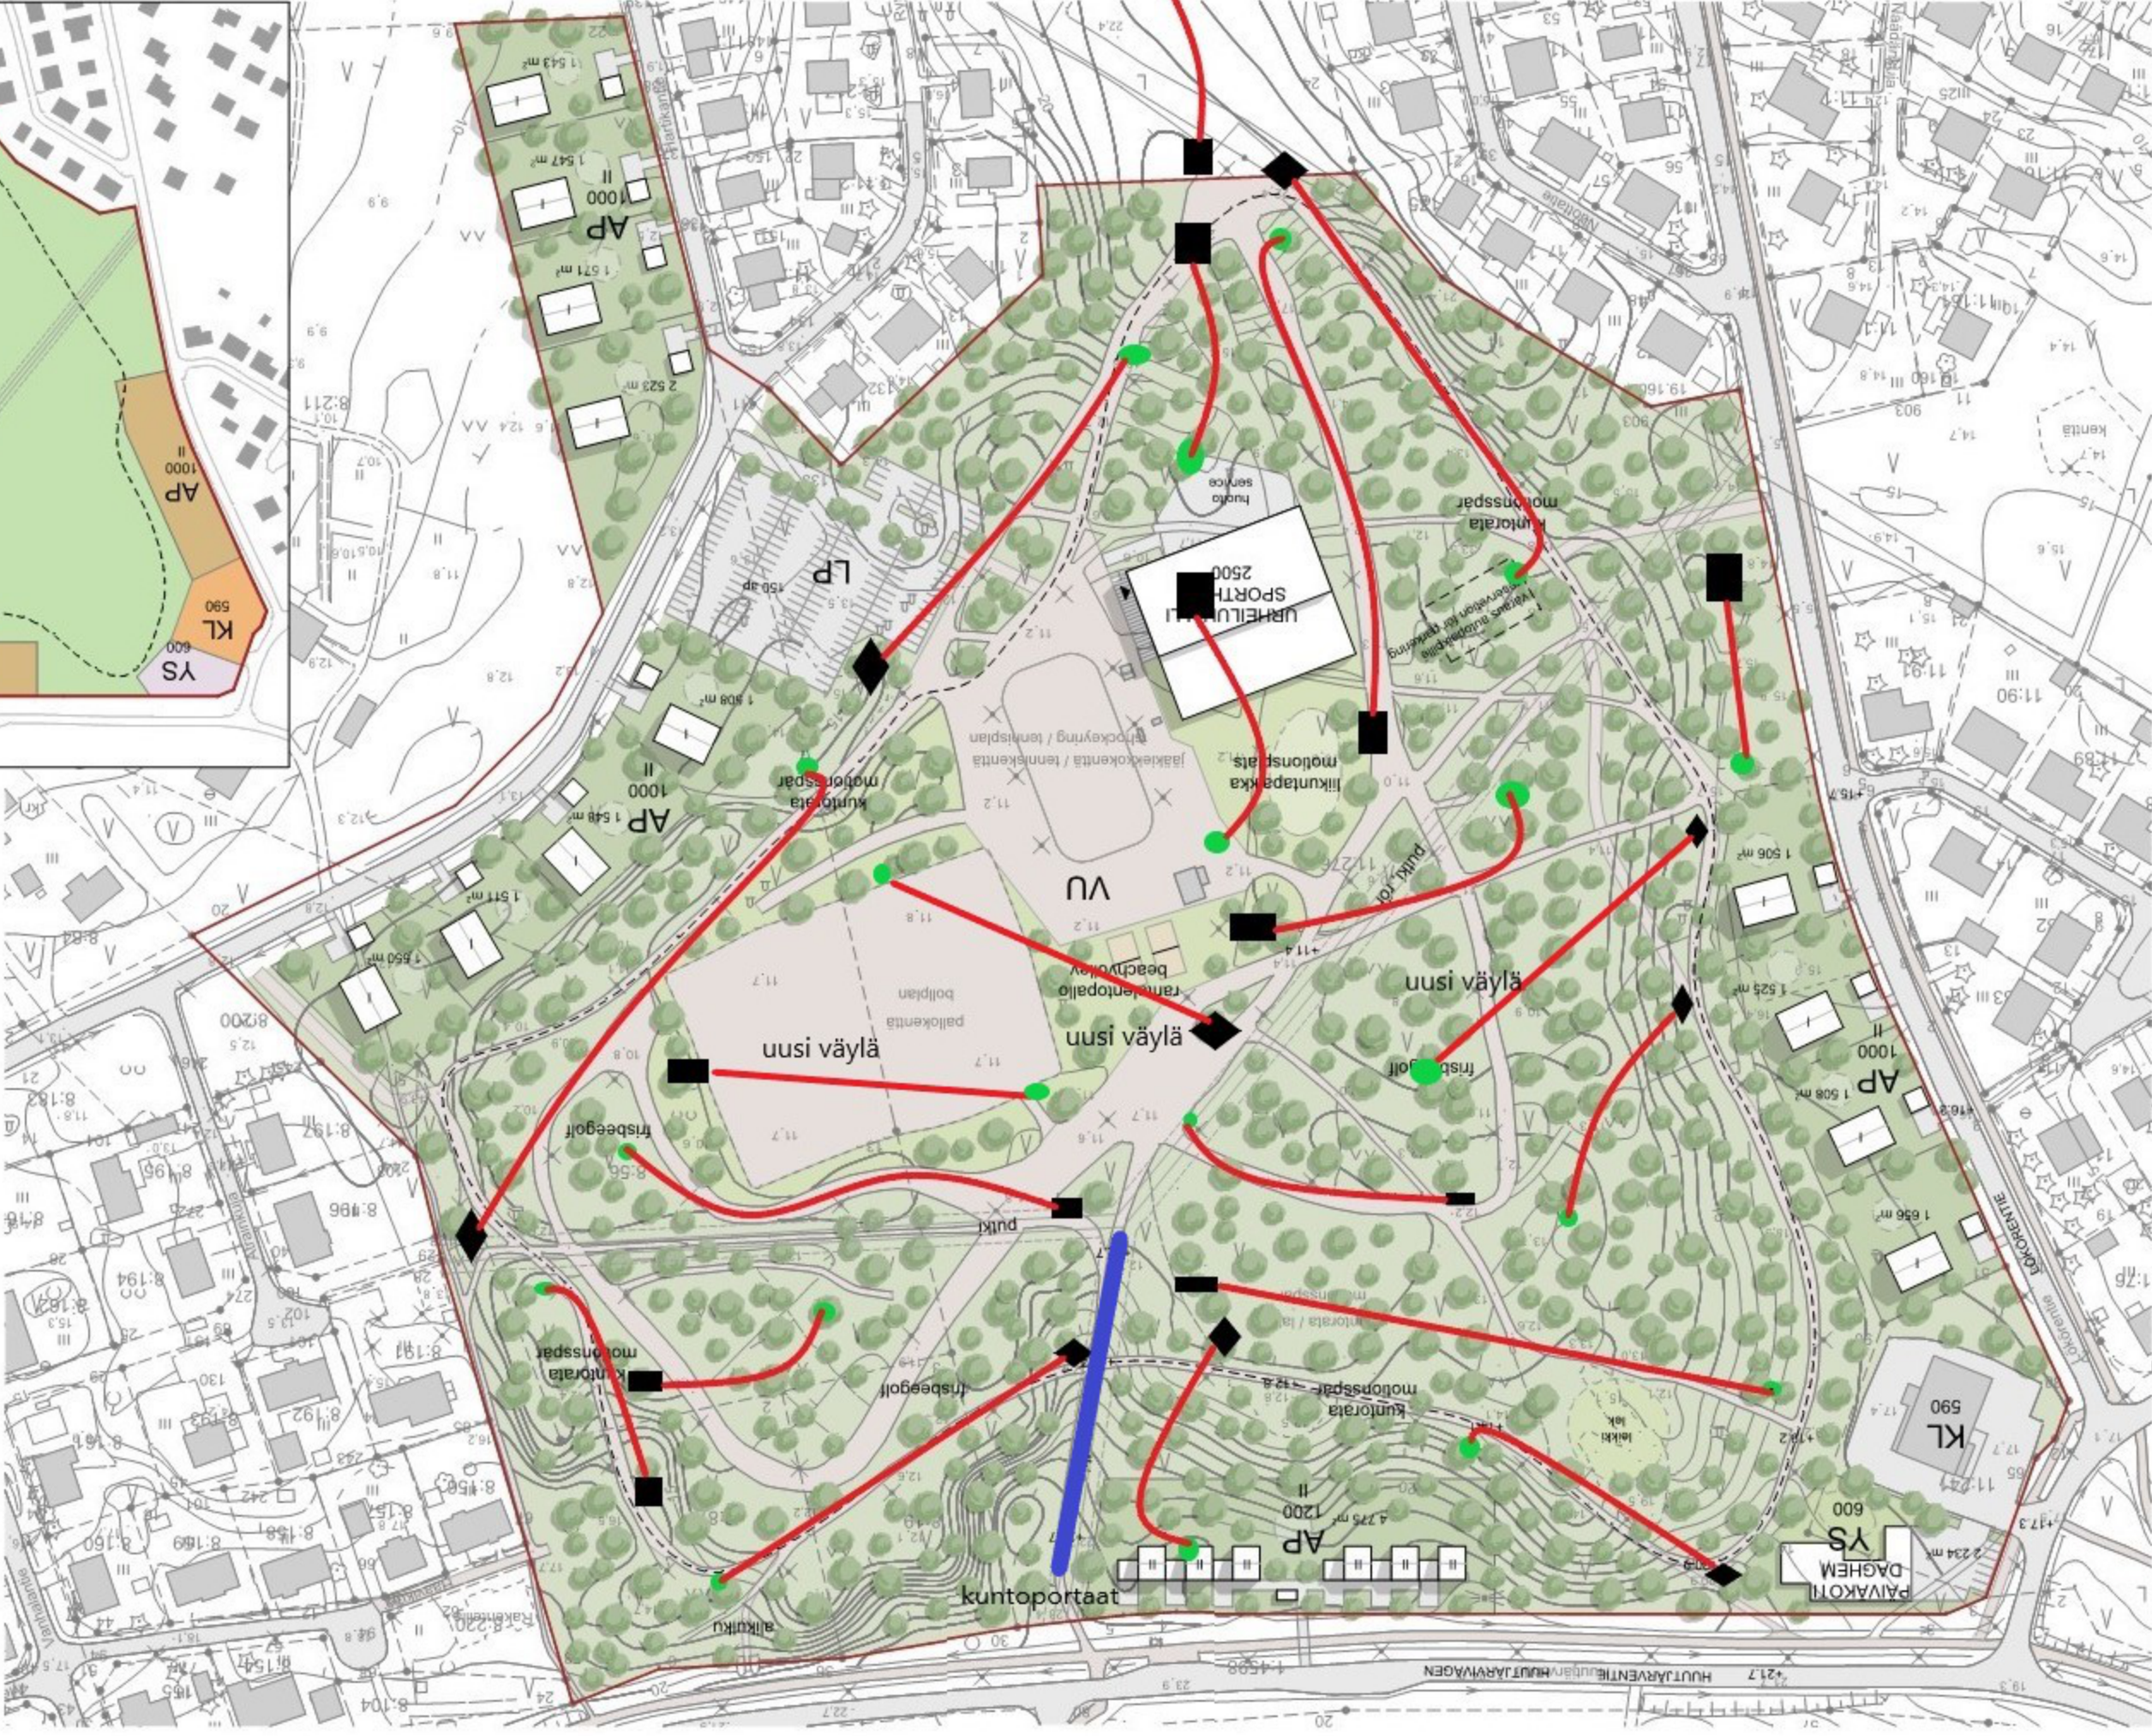

**MITOITUS UDET
DIMENSIONERING NYA**

Asuminen, Boende
AP 4200 k-m²

Liiketila, Affarsutrymme
KL 590 k-m², m² vy

Urheilu, Sport
VU 2500 k-m², m² vy

Päiväkoti, Daghem
YL 600 k-m², m² vy

Yht. 7890 k-m²

- AP** Asumintilojen korttelialue, Kvarteransområde för småhus.
- KL** Liiketerauminen korttelialue, Kvarteransområde för affärsbyggnader.
- LP** Yleinen pysäköintialue, Område för allmän parkering.
- VU** Urheilu- ja virkistyspalvelujen alue, Område för idrotts- och rekreativanslaggningar.
- YS** Sosiaaliset ja terveydenhuollon palvelujen rakennusten korttelialue, Kvarteransområde för byggnader för social verksamhet och hälsovård.

**HUUTJARVEN LIIKUNTAPUISTO
HUUTJARVI IDROTTS PARK**

IDEASUUNNITELMA 1:2000
IDEAPLAN 1:2000

19.6.2018
Tark. 27.6.2018