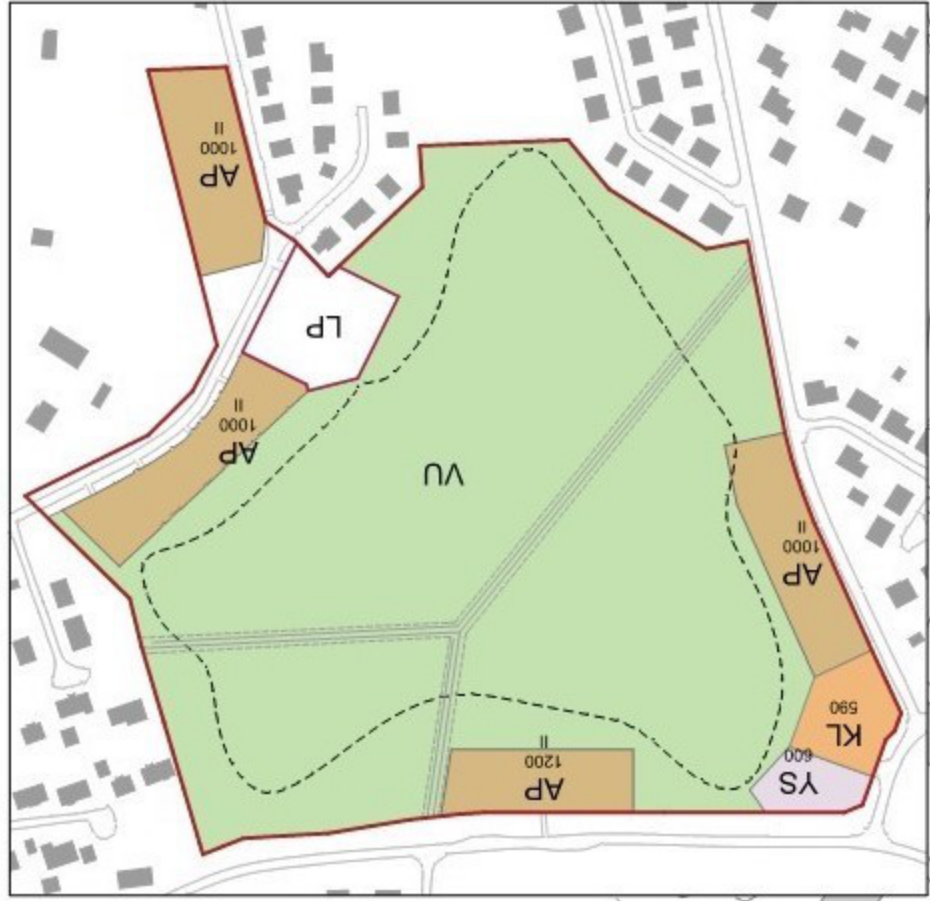

**MITOITUS UDET
DIMENSIONERING NYA**

Asuminen, Boende
AP 4200 k-m²

Liiketila, Affarsutrymme
KL 590 k-m², m² vy

Urheilu, Sport
VU 2500 k-m², m² vy

Päiväkoti, Daghem
YL 600 k-m², m² vy

Yht. 7890 k-m²

- AP** Asumintilojen korttelialue, Kvarteransområde för småhus.
- KL** Liiketerauminen korttelialue, Kvarteransområde för affärsbyggnader.
- LP** Yleinen pysäköintialue, Område för allmän parkering.
- VU** Urheilu- ja virkistyspalvelujen alue, Område för idrotts- och rekreativanslaggningar.
- YS** Sosiaaliset ja terveydenhuollon palvelujen rakennusten korttelialue, Kvarteransområde för byggnader för social verksamhet och hälsovård.

**HUUTJARVEN LIIKUNTAPUISTO
HUUTJARVI IDROTTS PARK**

IDEASUUNNITELMA 1:2000
IDEAPLAN 1:2000

19.6.2018
Tark. 27.6.2018