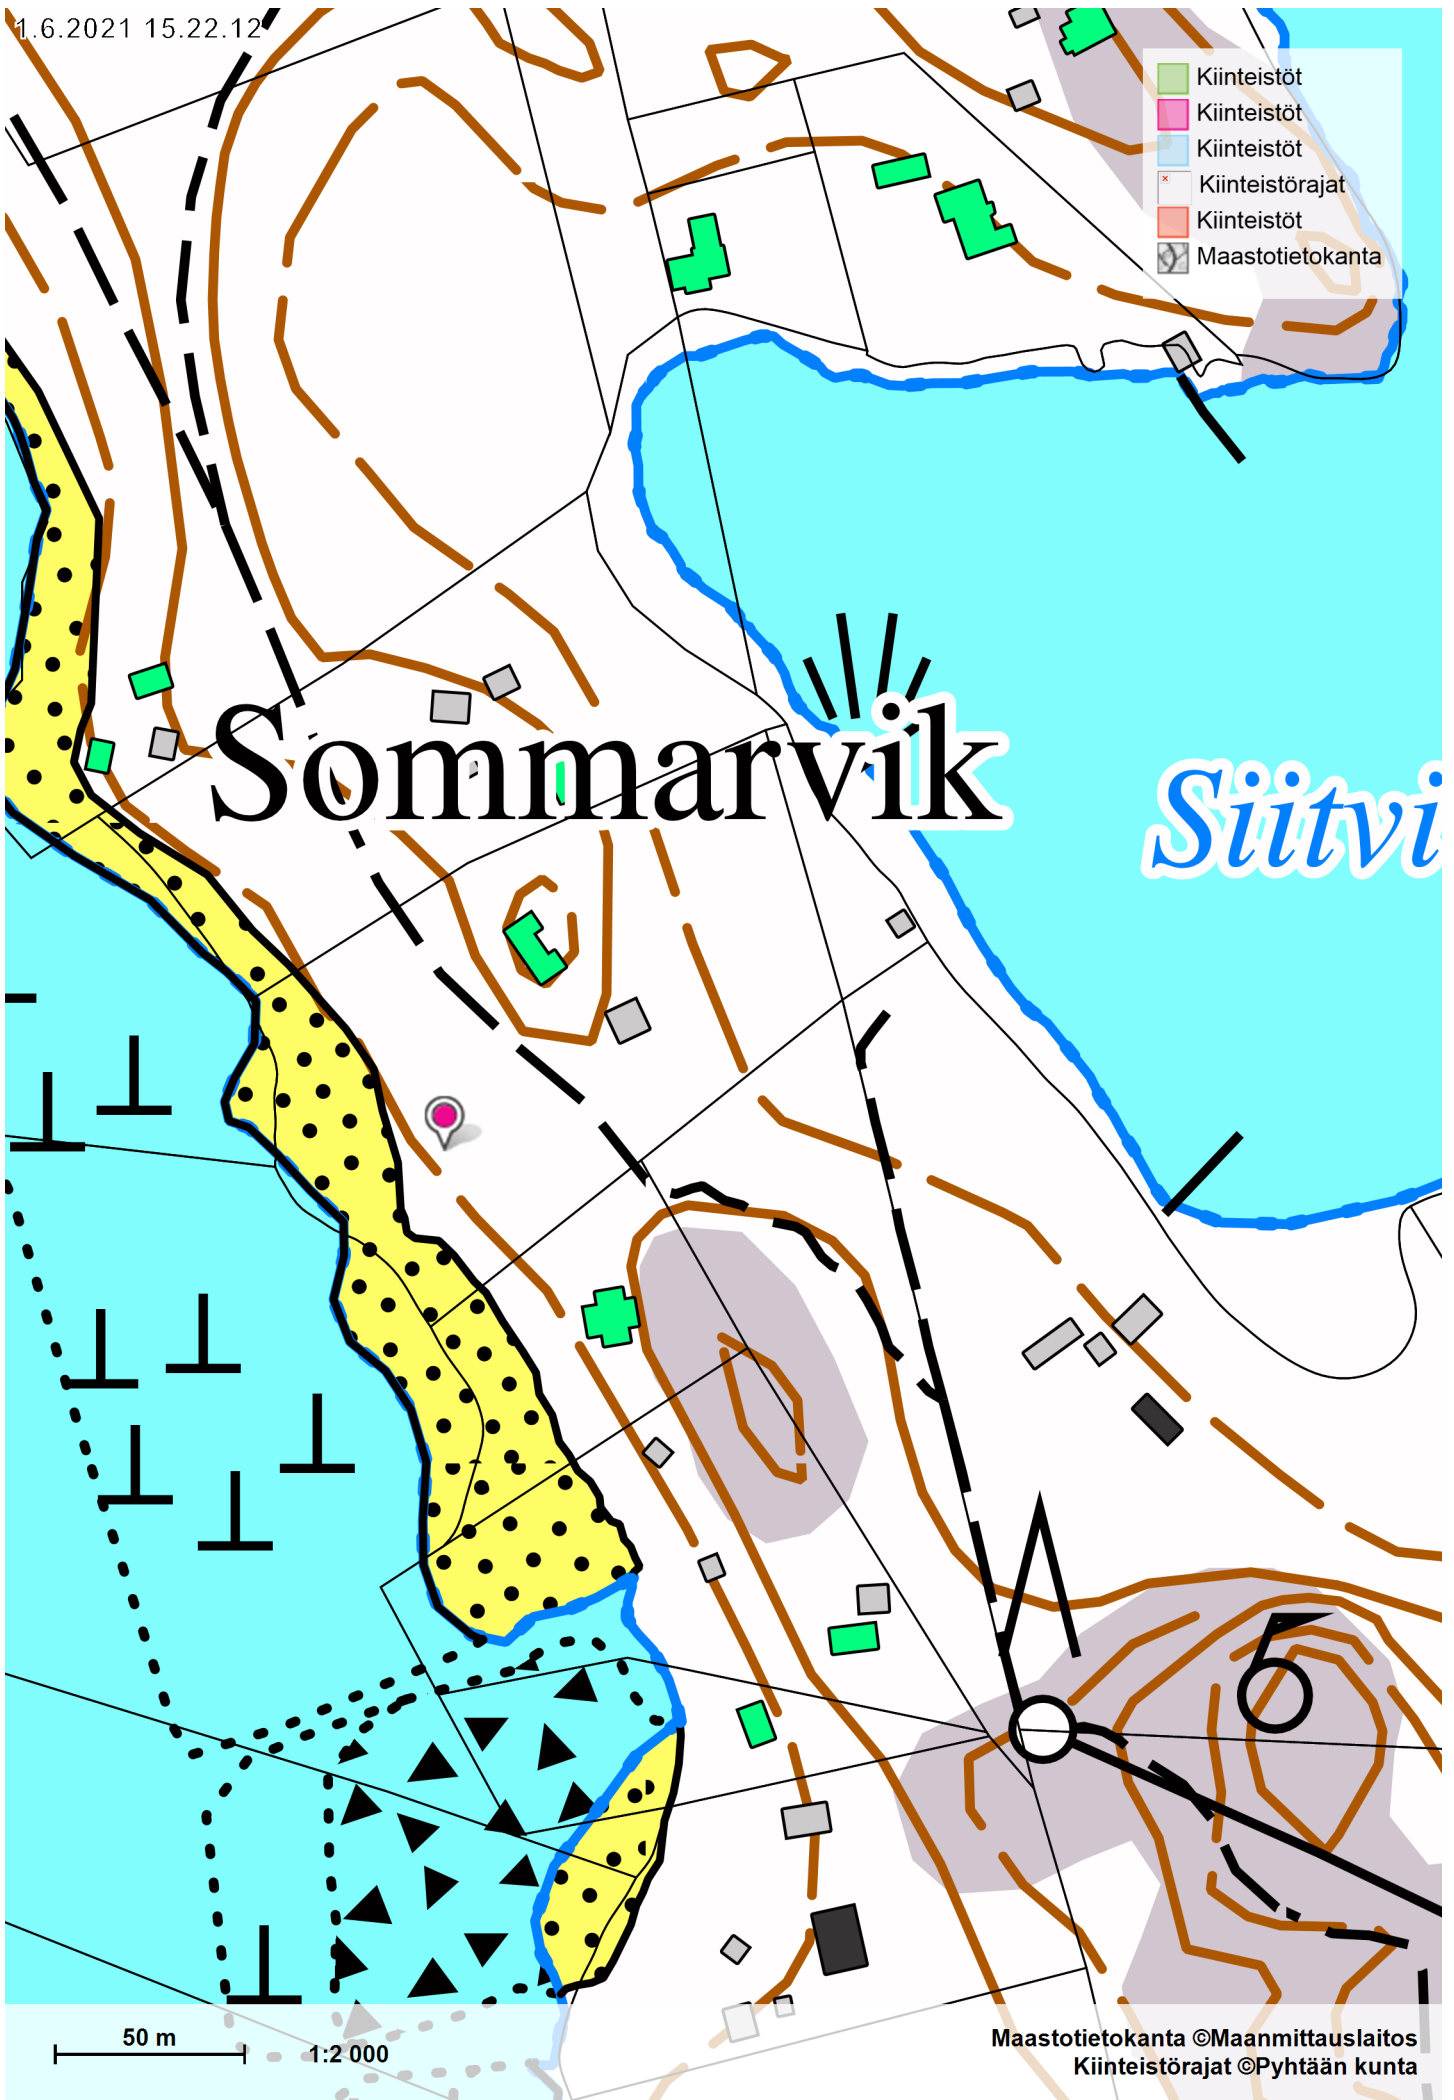

1.6.2021 15.22.12

- Kiinteistöt
- Kiinteistöt
- Kiinteistöt
- Kiinteistörajat
- Kiinteistöt
- Maastotietokanta

Sommarvik

Siitvi

50 m 1:2 000

Maastotietokanta ©Maanmittauslaitos
Kiinteistörajat ©Pyhtään kunta