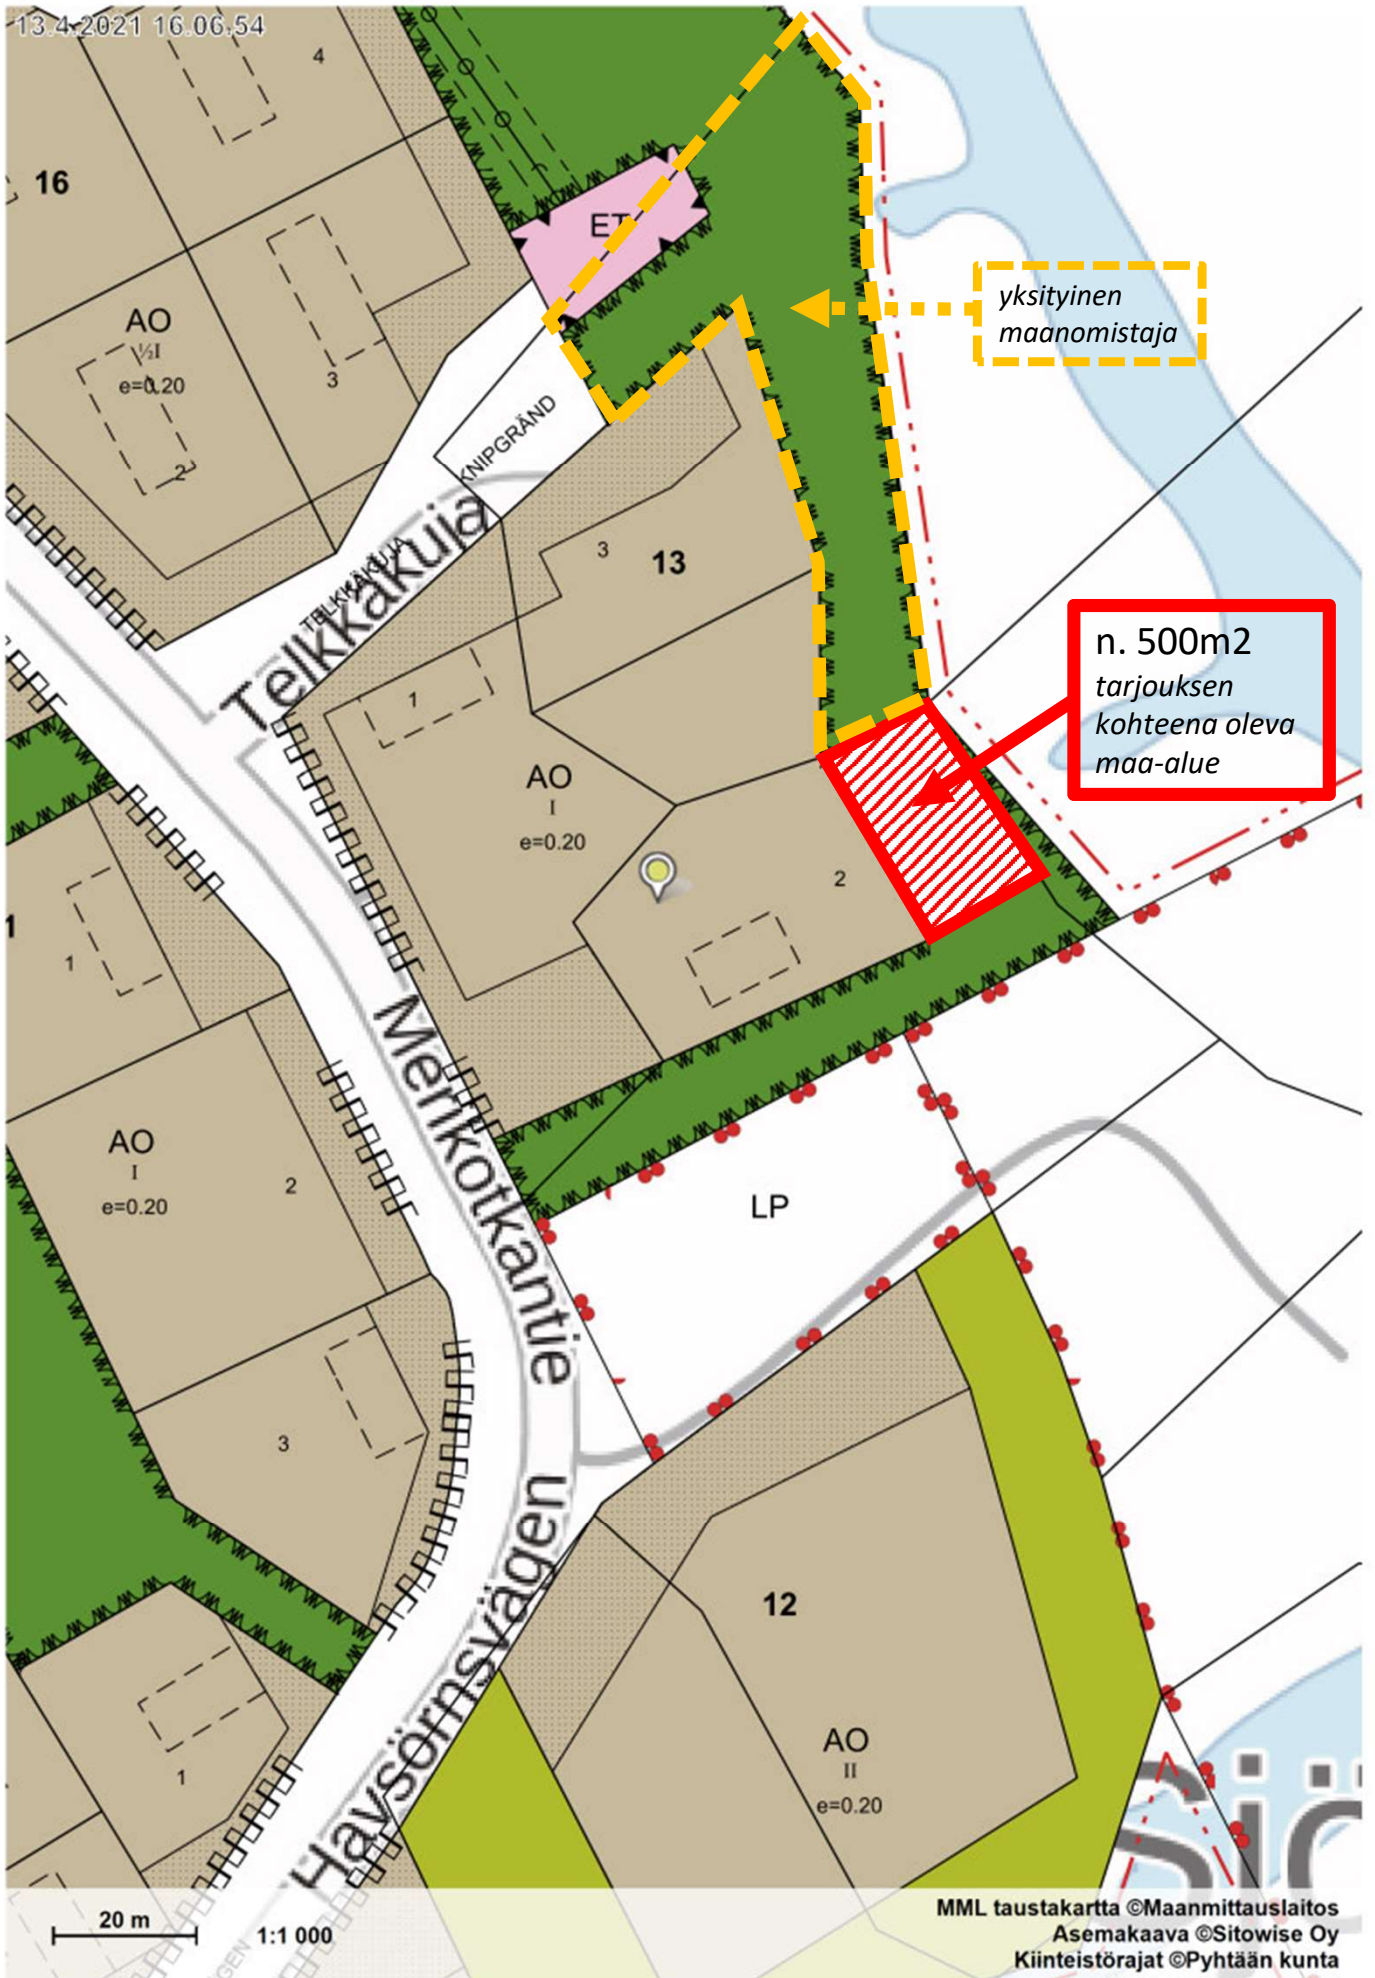

13.4.2021 16.06.54

yksityinen
maanomistaja

n. 500m2
tarjouksen
kohteena oleva
maa-alue

20 m

1:1 000

MML taustakartta ©Maanmittauslaitos
Asemakaava ©Sitowise Oy
Kiinteistörajat ©Pyhtään kunta