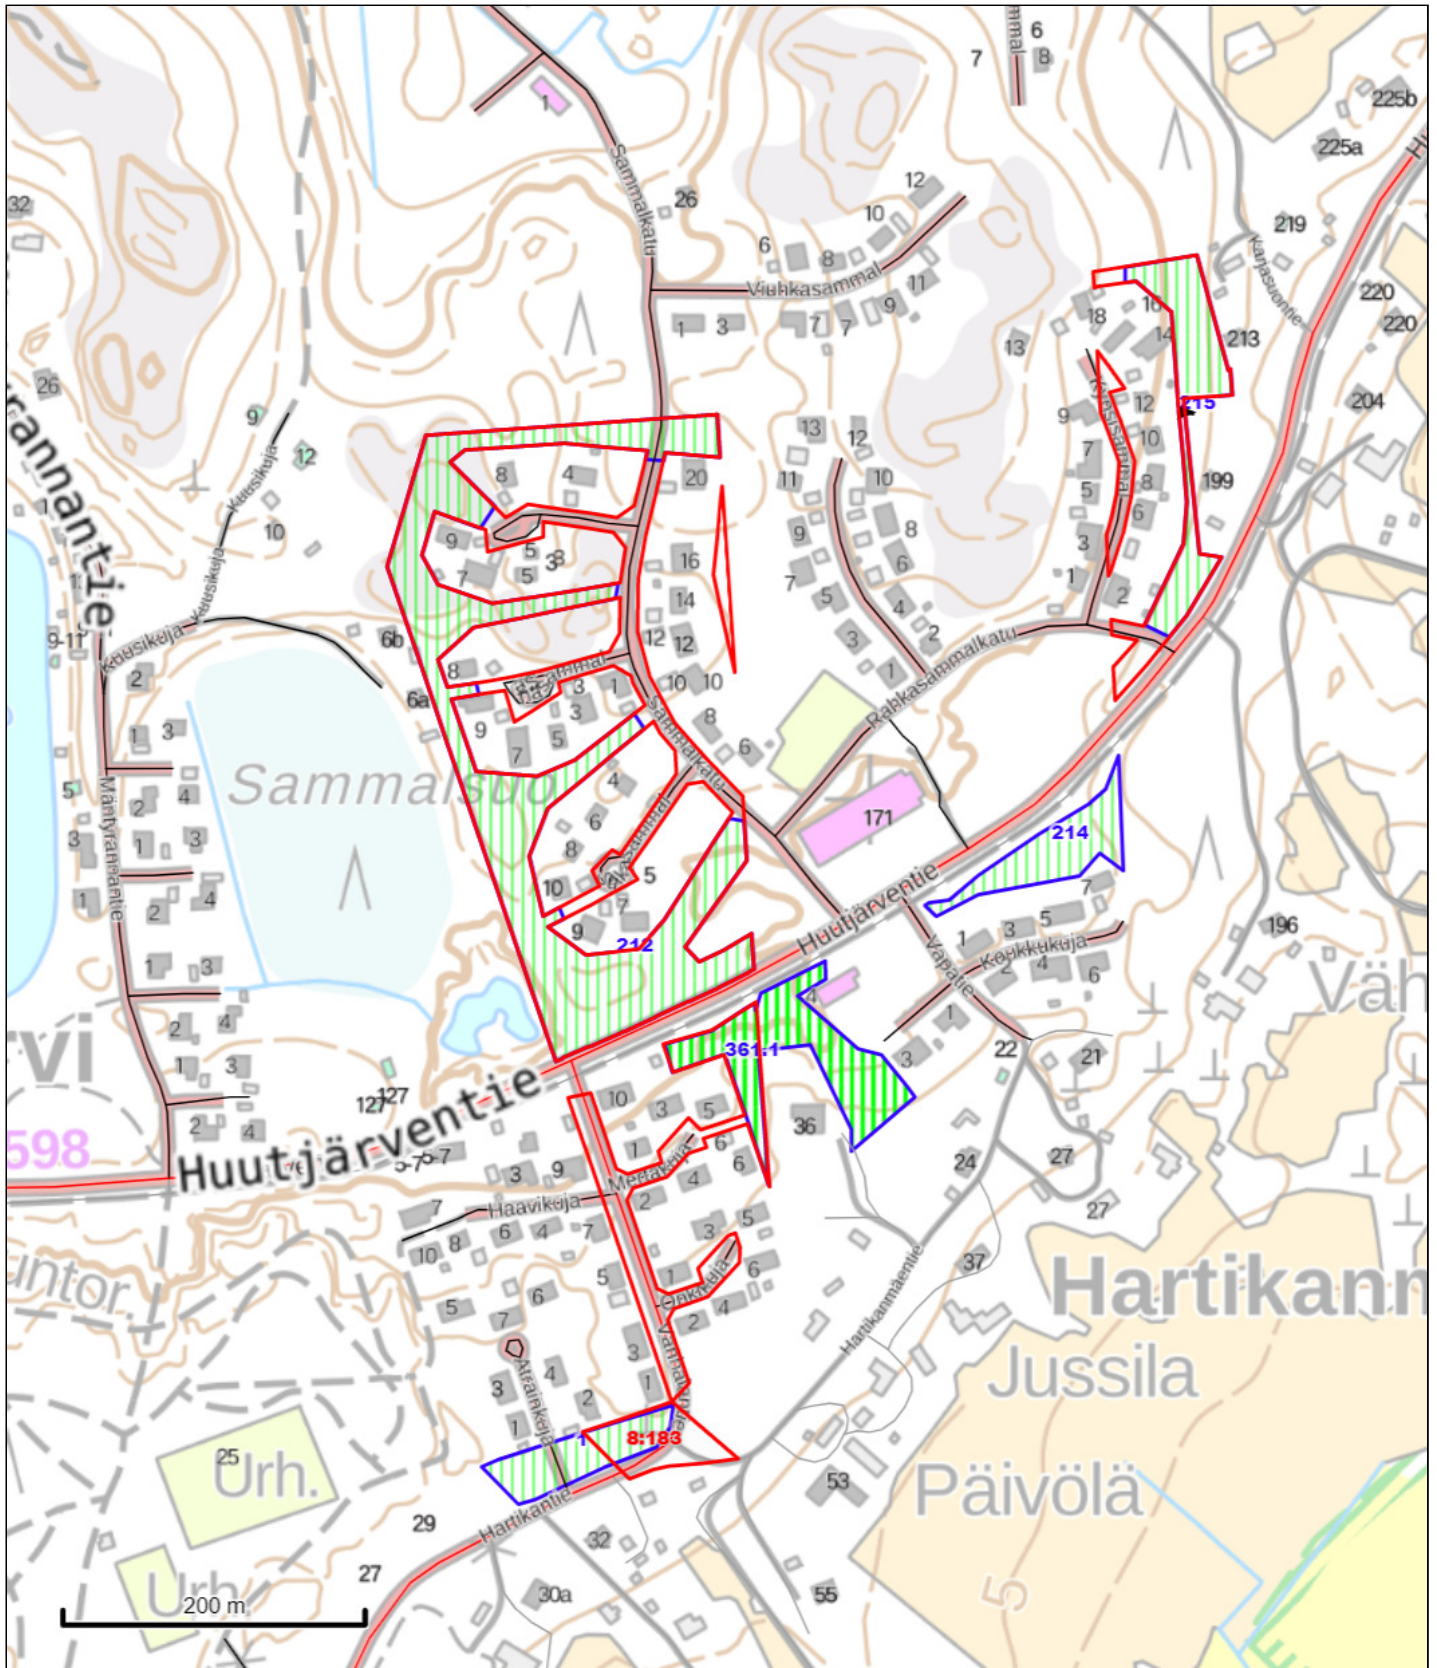

Pyhtään kunta  
PL 299  
02066 DOCUSCAN

Metsänhoitoyhdistys Kymenlaakso ry  
Kunta : 624 Pyhtää  
Kylä : 404 ITÄ-KIRKONKYLÄ  
Tila: 53:122 LIIRINMETSÄ  
Kp: 486899, 6705972

TYÖMAAKARTTA  
10.1.2022 klo 16.26  
Ms : 624-505-151  
Sopimus : 04-505-118J-21 21.2 ha  
Mittakaava: 1:5000

© MML

TEEMASELITE

PINTA-ALA KPL

HAKKUUT

Ensiharvennus

17,8 ha (15)

Harvennushakkuu

3,4 ha (3)