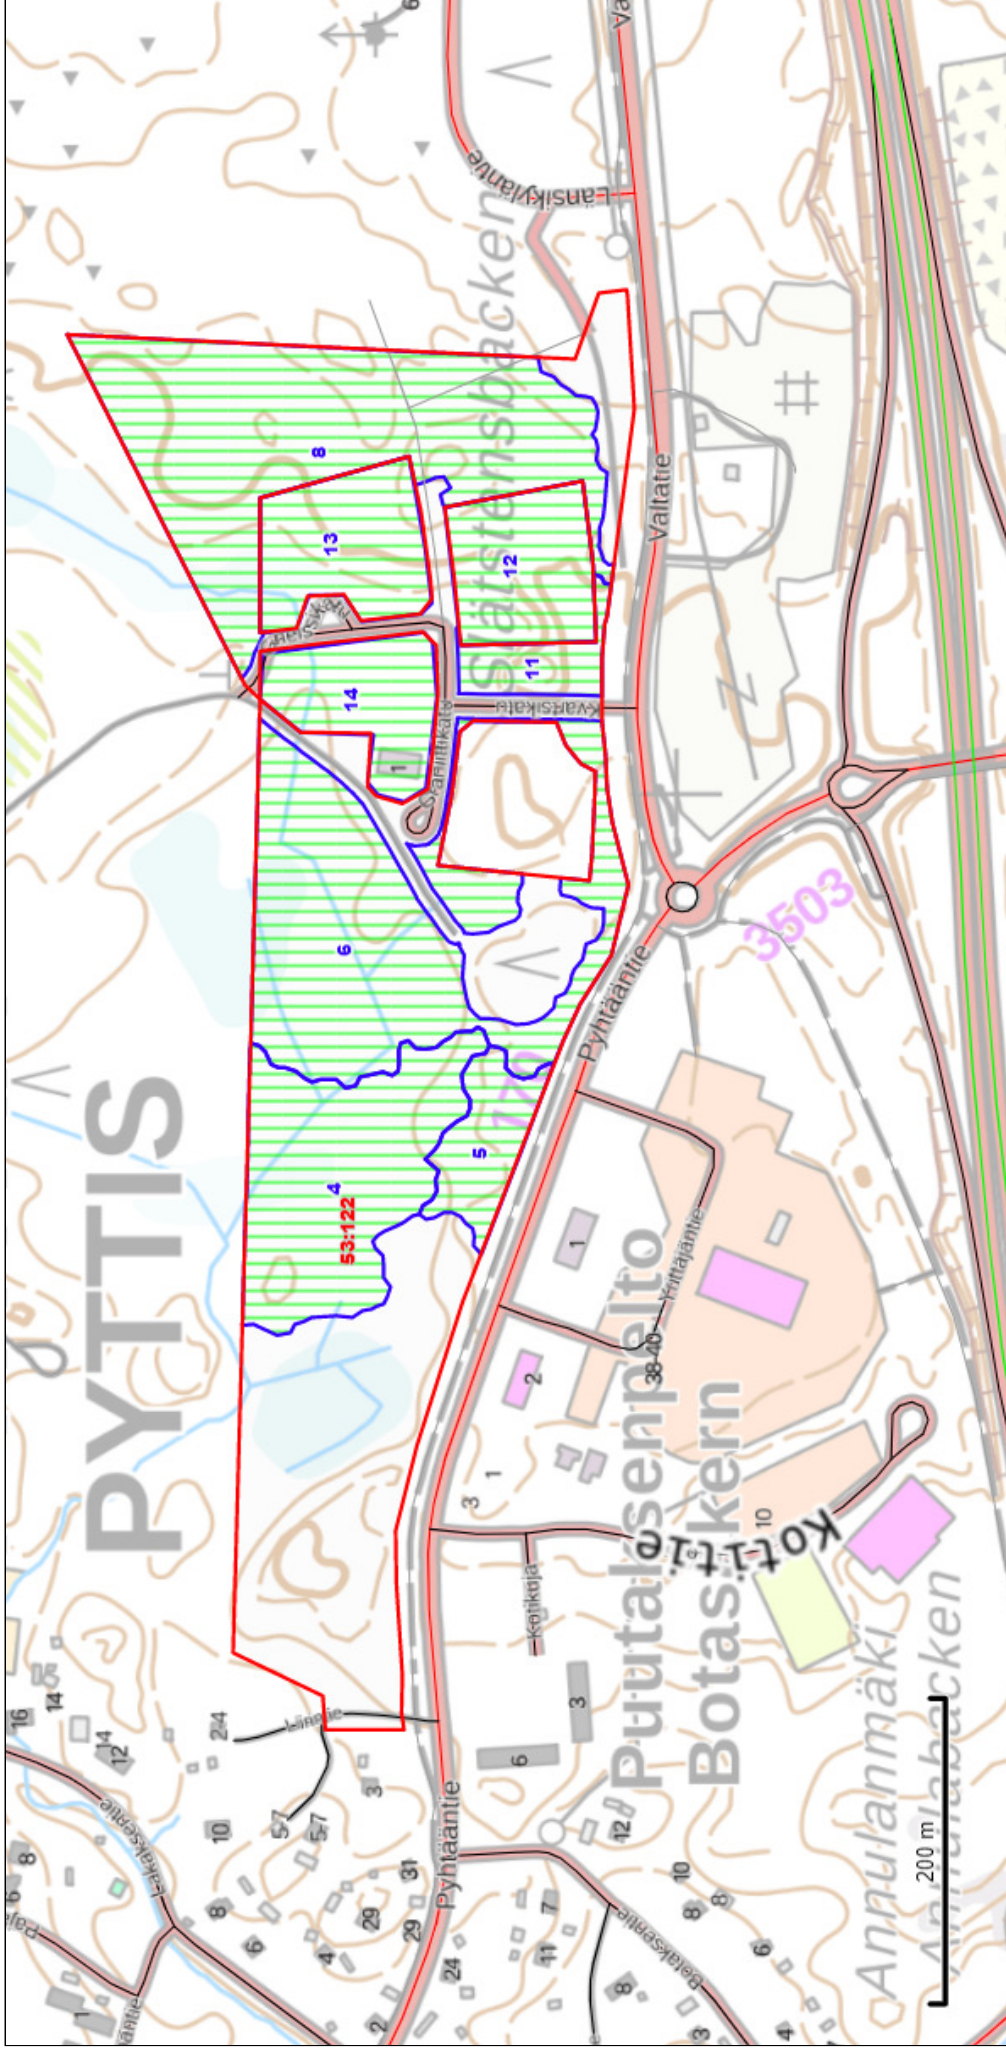

Pyhtään kunta
PL 299
02066 DOCUSCAN

Metsänhoitoyhdistys Kymenlaakso ry
Kunta : 624 Pyhtää
Kylä : 404 ITÄ-KIRKONKYLÄ
Tila: 53:122 LIIRINMETSÄ
Kp: 475852, 6706108

TYÖMAAKARTTA
22.11.2021 klo 10.40
Ms : 624-505-151
Sopimus : 04-505-118J-21 20.3 ha
Mittakaava: 1:5000

© MML

HAKKUUT

PINTA-ALA KPL

TEEMASELITE

Ensiharvennus

16,8 ha (13)

Harvennushakkuu

3,4 ha (3)