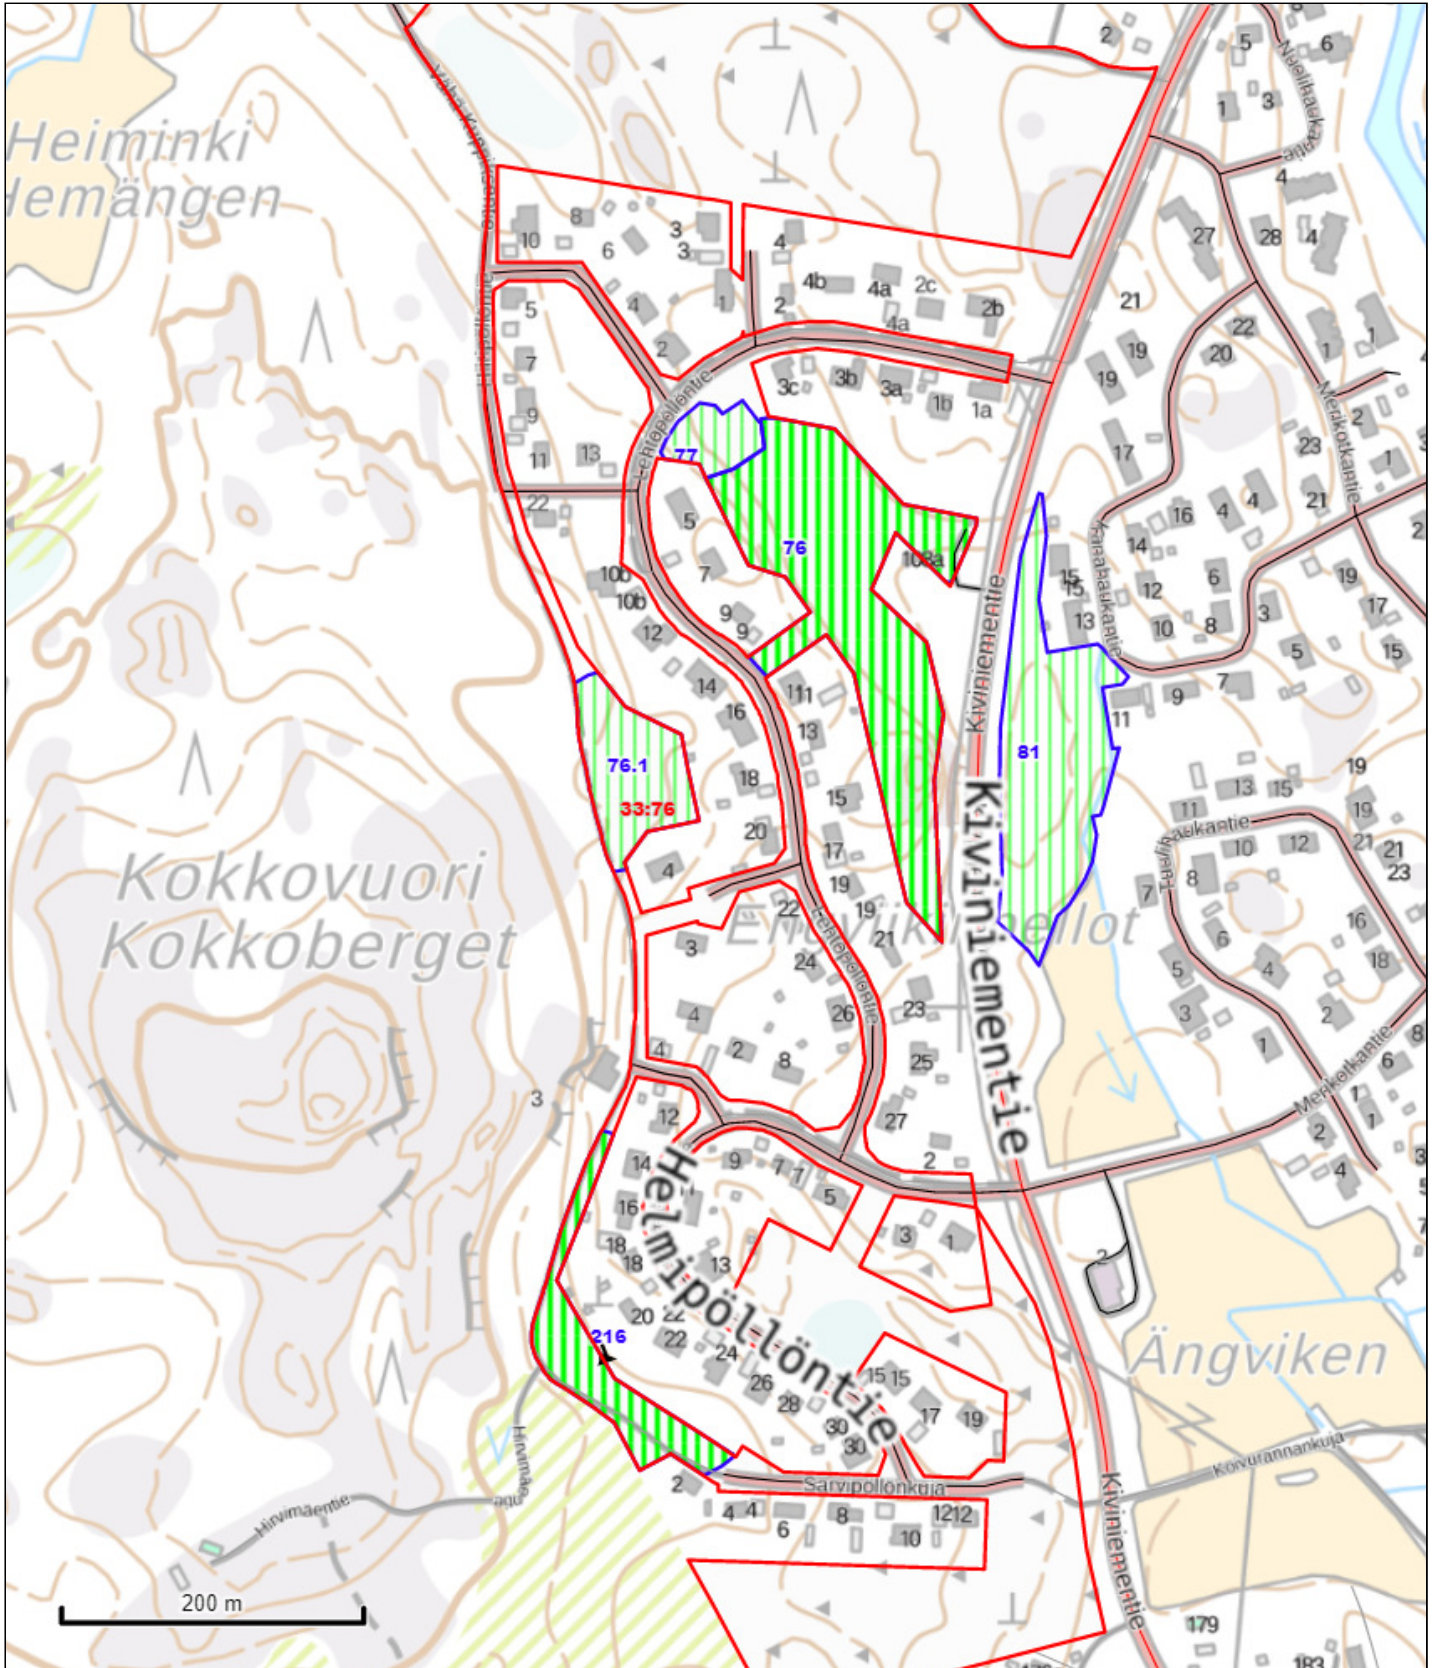

Pyhtään kunta
PL 299
02066 DOCUSCAN

Metsänhoitoyhdistys Kymenlaakso ry
Kunta : 624 Pyhtää
Kylä : 404 ITÄ-KIRKONKYLÄ
Tila : 53:122 LIIRINMETSÄ
Kp: 484839, 6705111

TYÖMAAKARTTA
22.11.2021 klo 11.06
Ms : 624-505-151
Sopimus : 04-505-118J-21 20.9 ha
Mittakaava: 1:5000

© MML

TEEMASELITE

PINTA-ALA KPL

HAKKUUT

Ensiharvennus

17,4 ha (14)

Harvennushakkuu

3,4 ha (3)