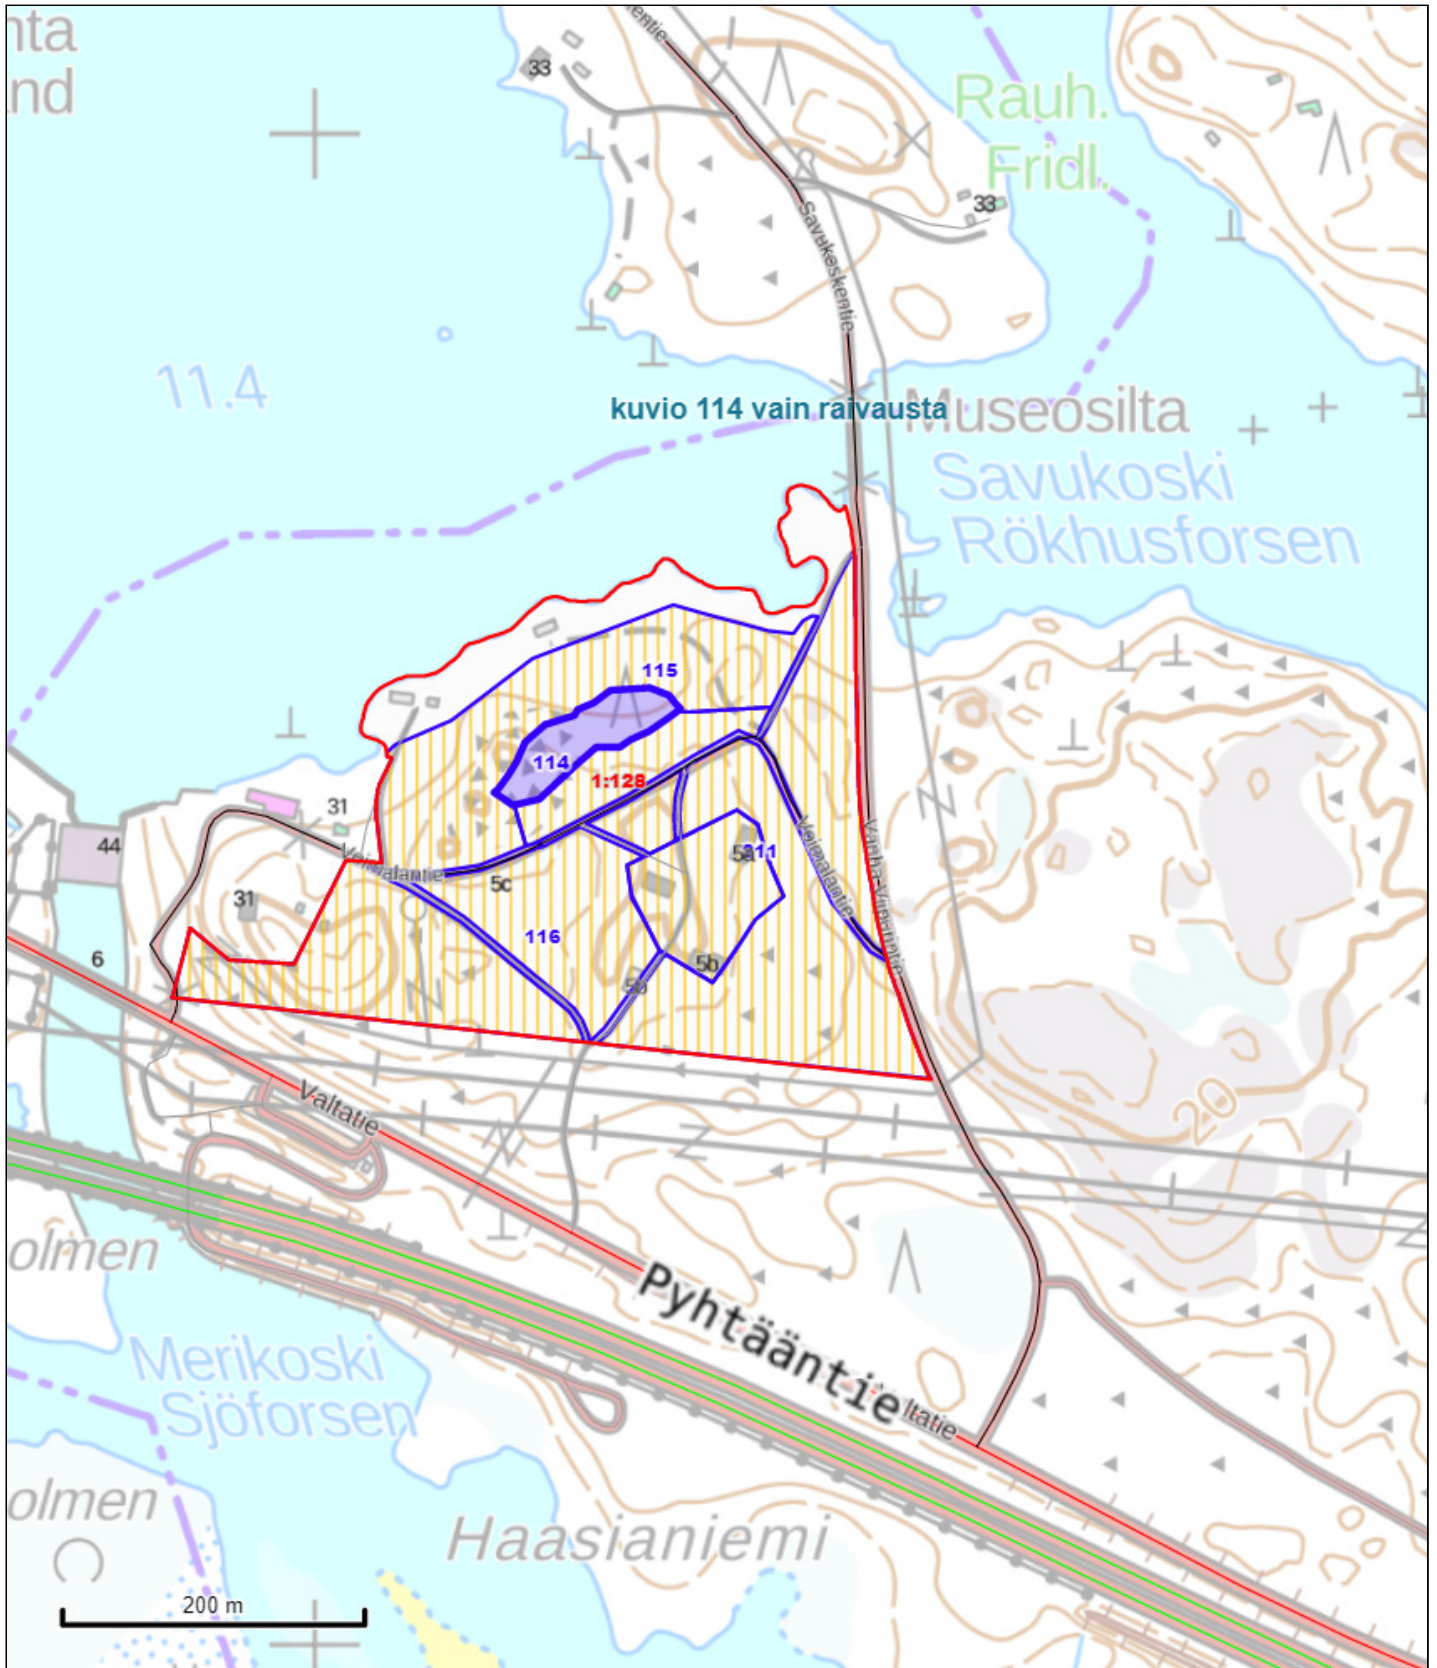

Pyhtään kunta
PL 299
02066 DOCUSCAN

Metsänhoitoyhdistys Kymenlaakso ry
Kunta : 624 Pyhtää
Kylä : 418 SUURAHVENKOSKI
Tila: 1:128 VOLTTILA
Kp: 470266, 6706532

© MML

TYÖMAAKARTTA
19.11.2021 klo 12.48
Ms : 624-624-1
Sopimus : 04-505-117H-21 20.3 ha
Mittakaava: 1:5000

TEEMASELITE

PINTA-ALA KPL

HAKKUUT

 Harvennushakkuu

9,1 ha (12)

 Siemen/suojus/verhopuu

8,6 ha (3)