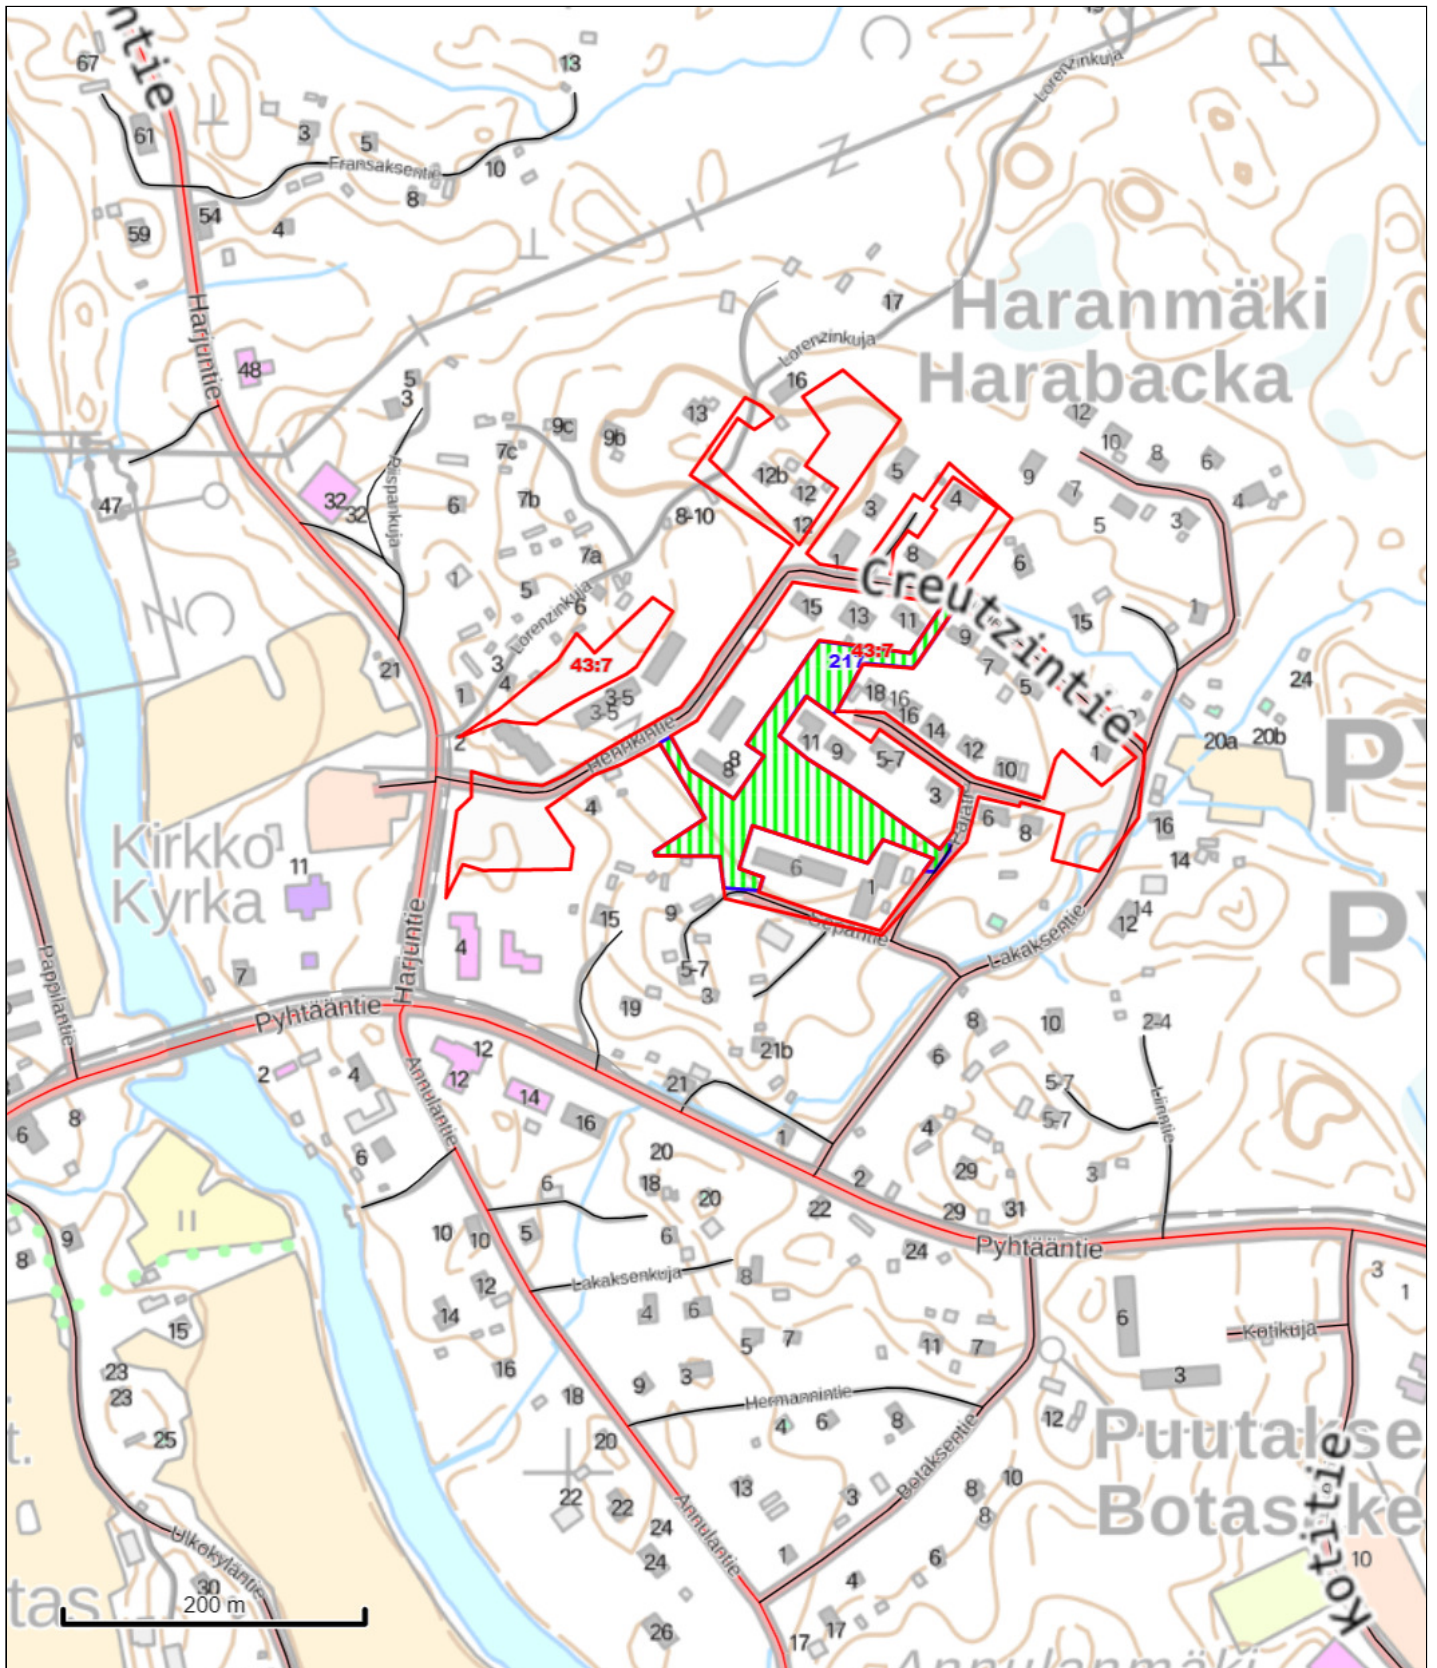

Pyhtään kunta
PL 299
02066 DOCUSCAN

Metsänhoitoyhdistys Kymenlaakso ry
Kunta : 624 Pyhtää
Kylä : 418 SUURAHVENKOSKI
Tila : 1:128 VOLTTILA
Kp: 475098, 6706418

TYÖMAAKARTTA
10.1.2022 klo 15.51
Ms : 624-624-1
Sopimus : 04-505-117H-21 20.5 ha
Mittakaava: 1:5000

© MML

TEEMASELITE

PINTA-ALA KPL

HAKKUUT

 Harvennushakkuu

9,3 ha (13)

 Siemen/suojus/verhopuu

8,6 ha (3)