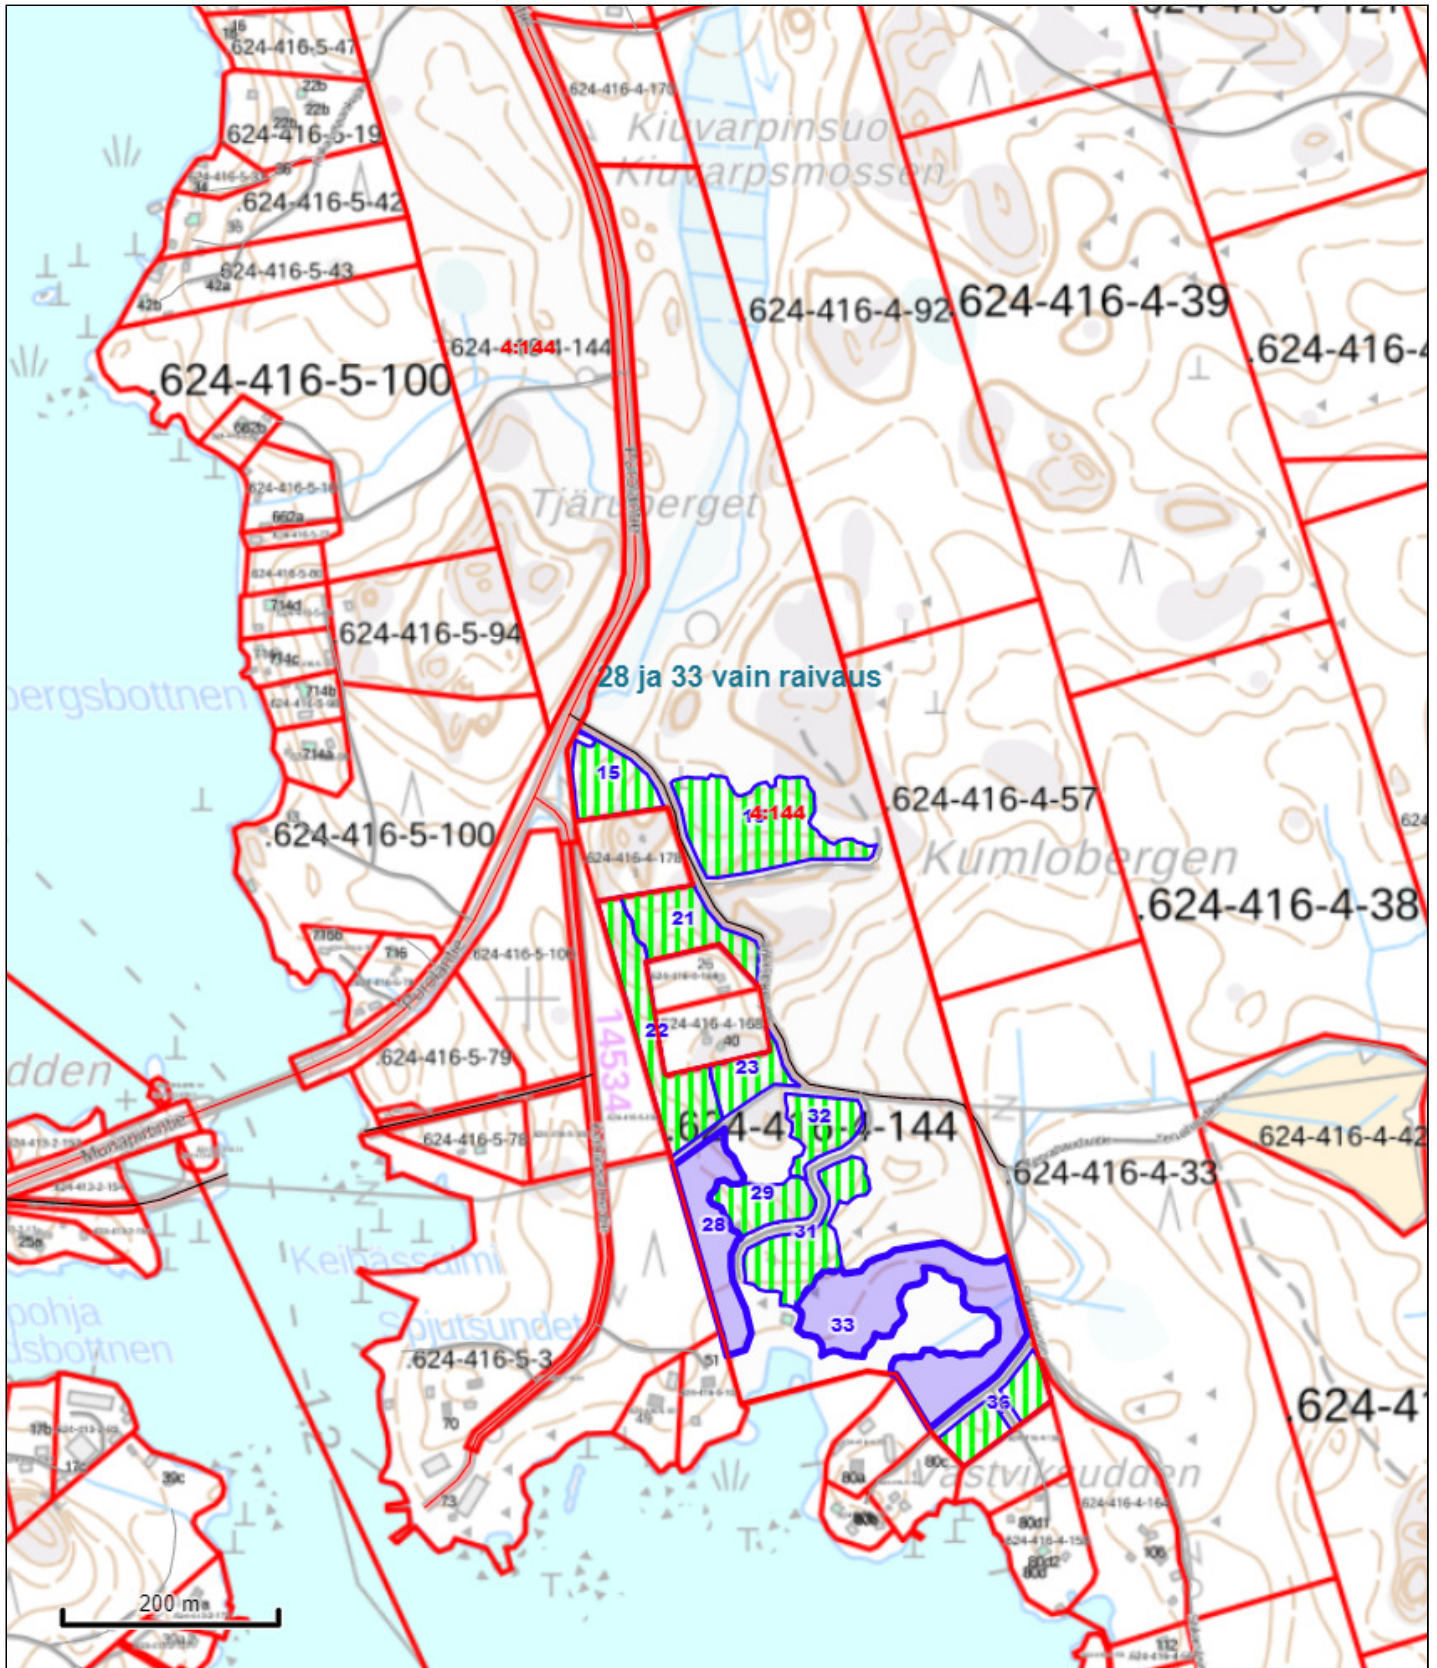

Pyhtään kunta  
PL 299  
02066 DOCUSCAN

Metsänhoitoyhdistys Kymenlaakso ry  
Kunta : 624 Pyhtää  
Kylä : 418 SUURAHVENKOSKI  
Tila: 1:128 VOLTTILA  
Kp: 481175, 6700146

TYÖMAAKARTTA  
19.11.2021 klo 12.51  
Ms : 624-624-1  
Sopimus : 04-505-117H-21 20.3 ha  
Mittakaava: 1:7000

© MML

TEEMASELITE

PINTA-ALA KPL

HAKKUUT

Harvennushakkuu

9,1 ha (12)

Siemen/suojus/verhopuu

8,6 ha (3)