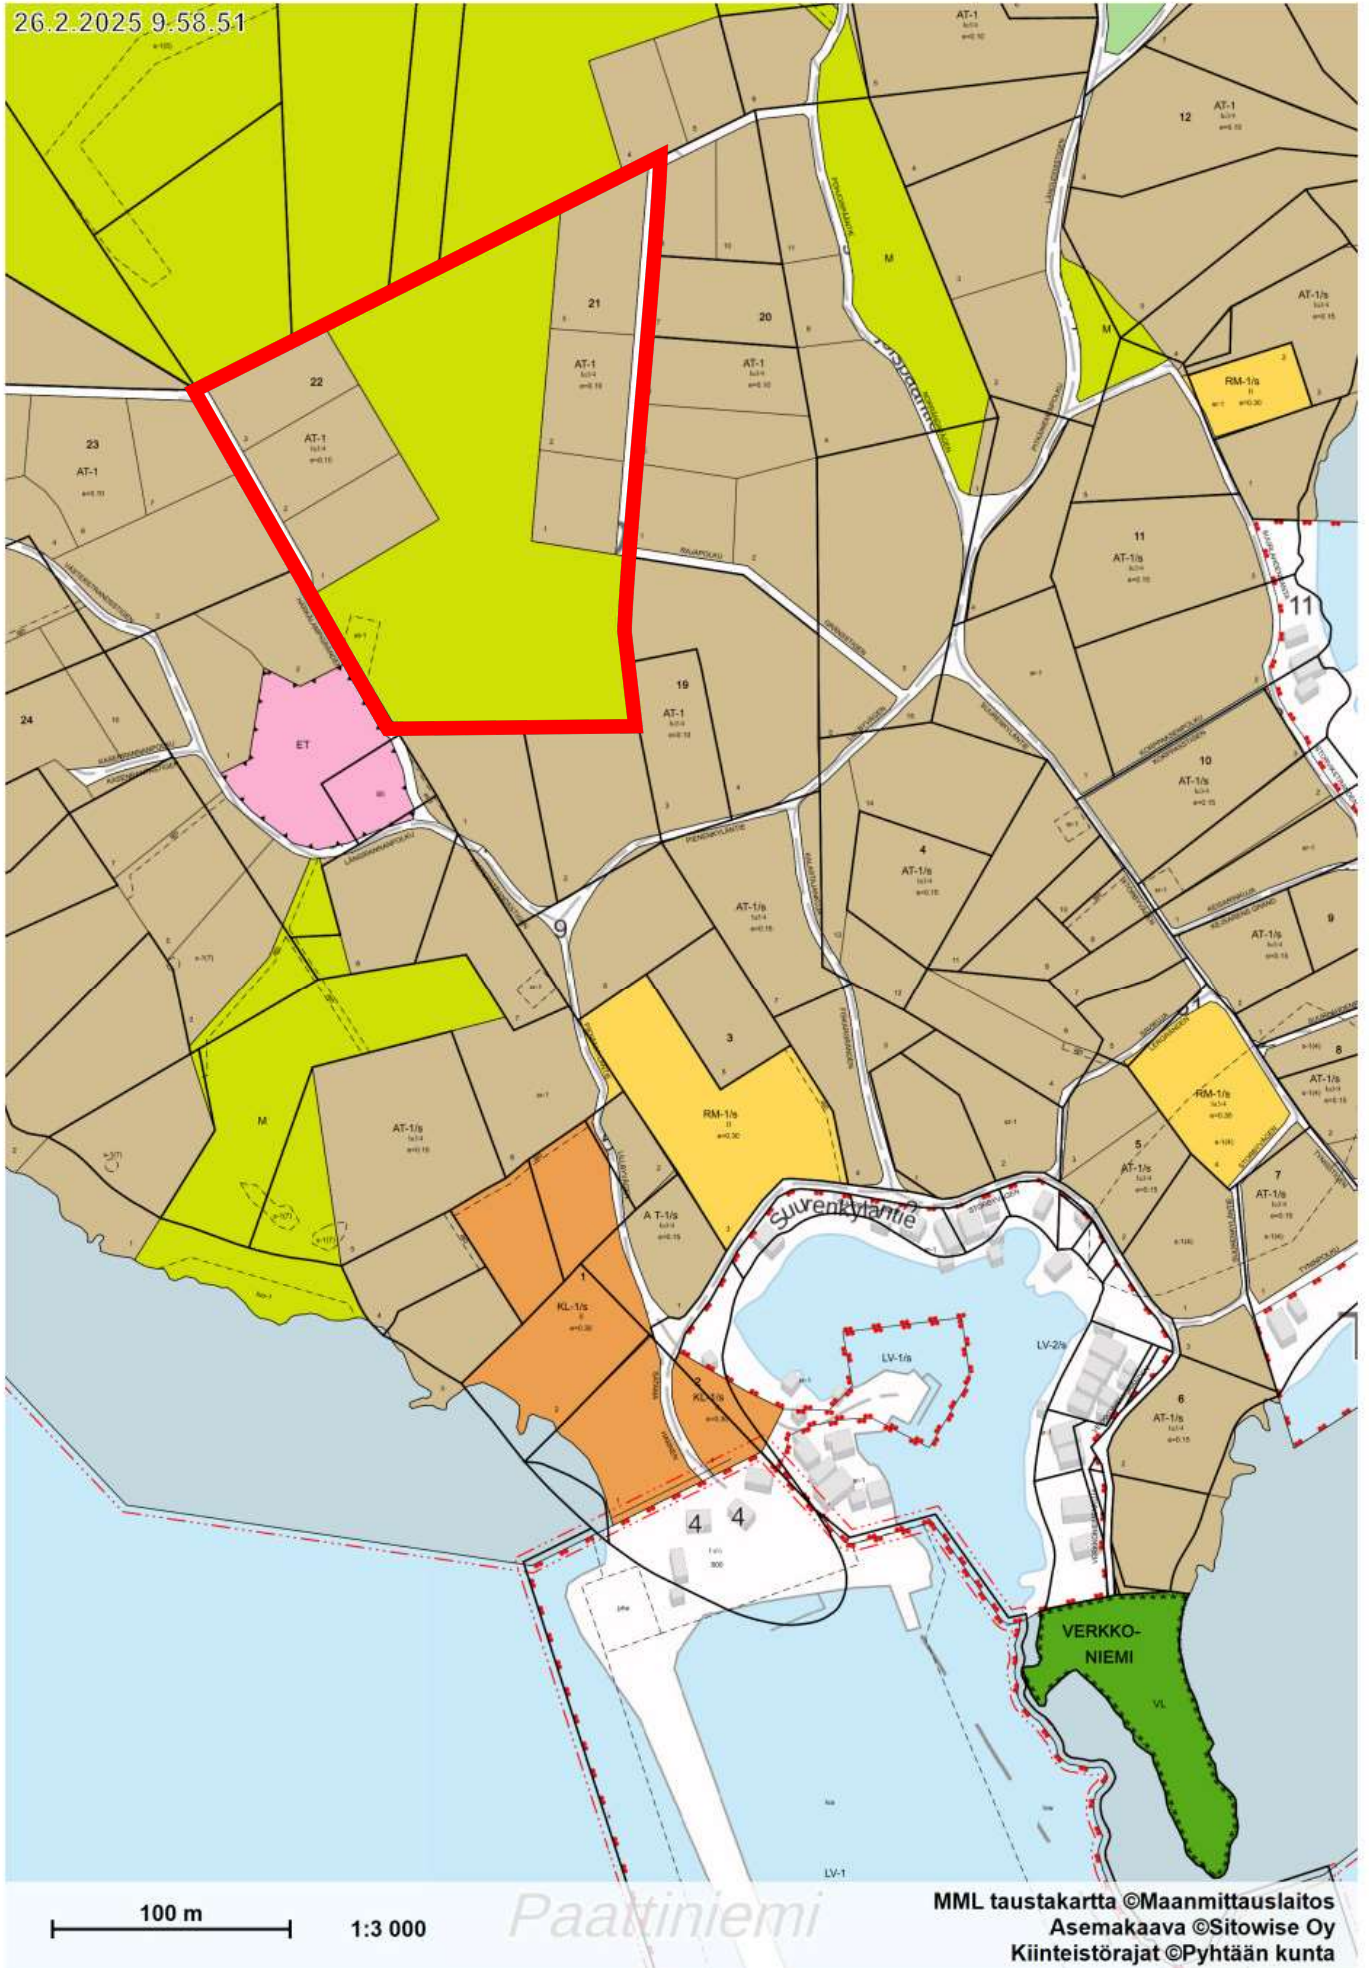

26.2.2025 9.58.51

100 m

1:3 000

Paattiniemi

MML taustakartta ©Maanmittauslaitos  
Asemakaava ©Sitowise Oy  
Kiinteistörajat ©Pyhtään kunta